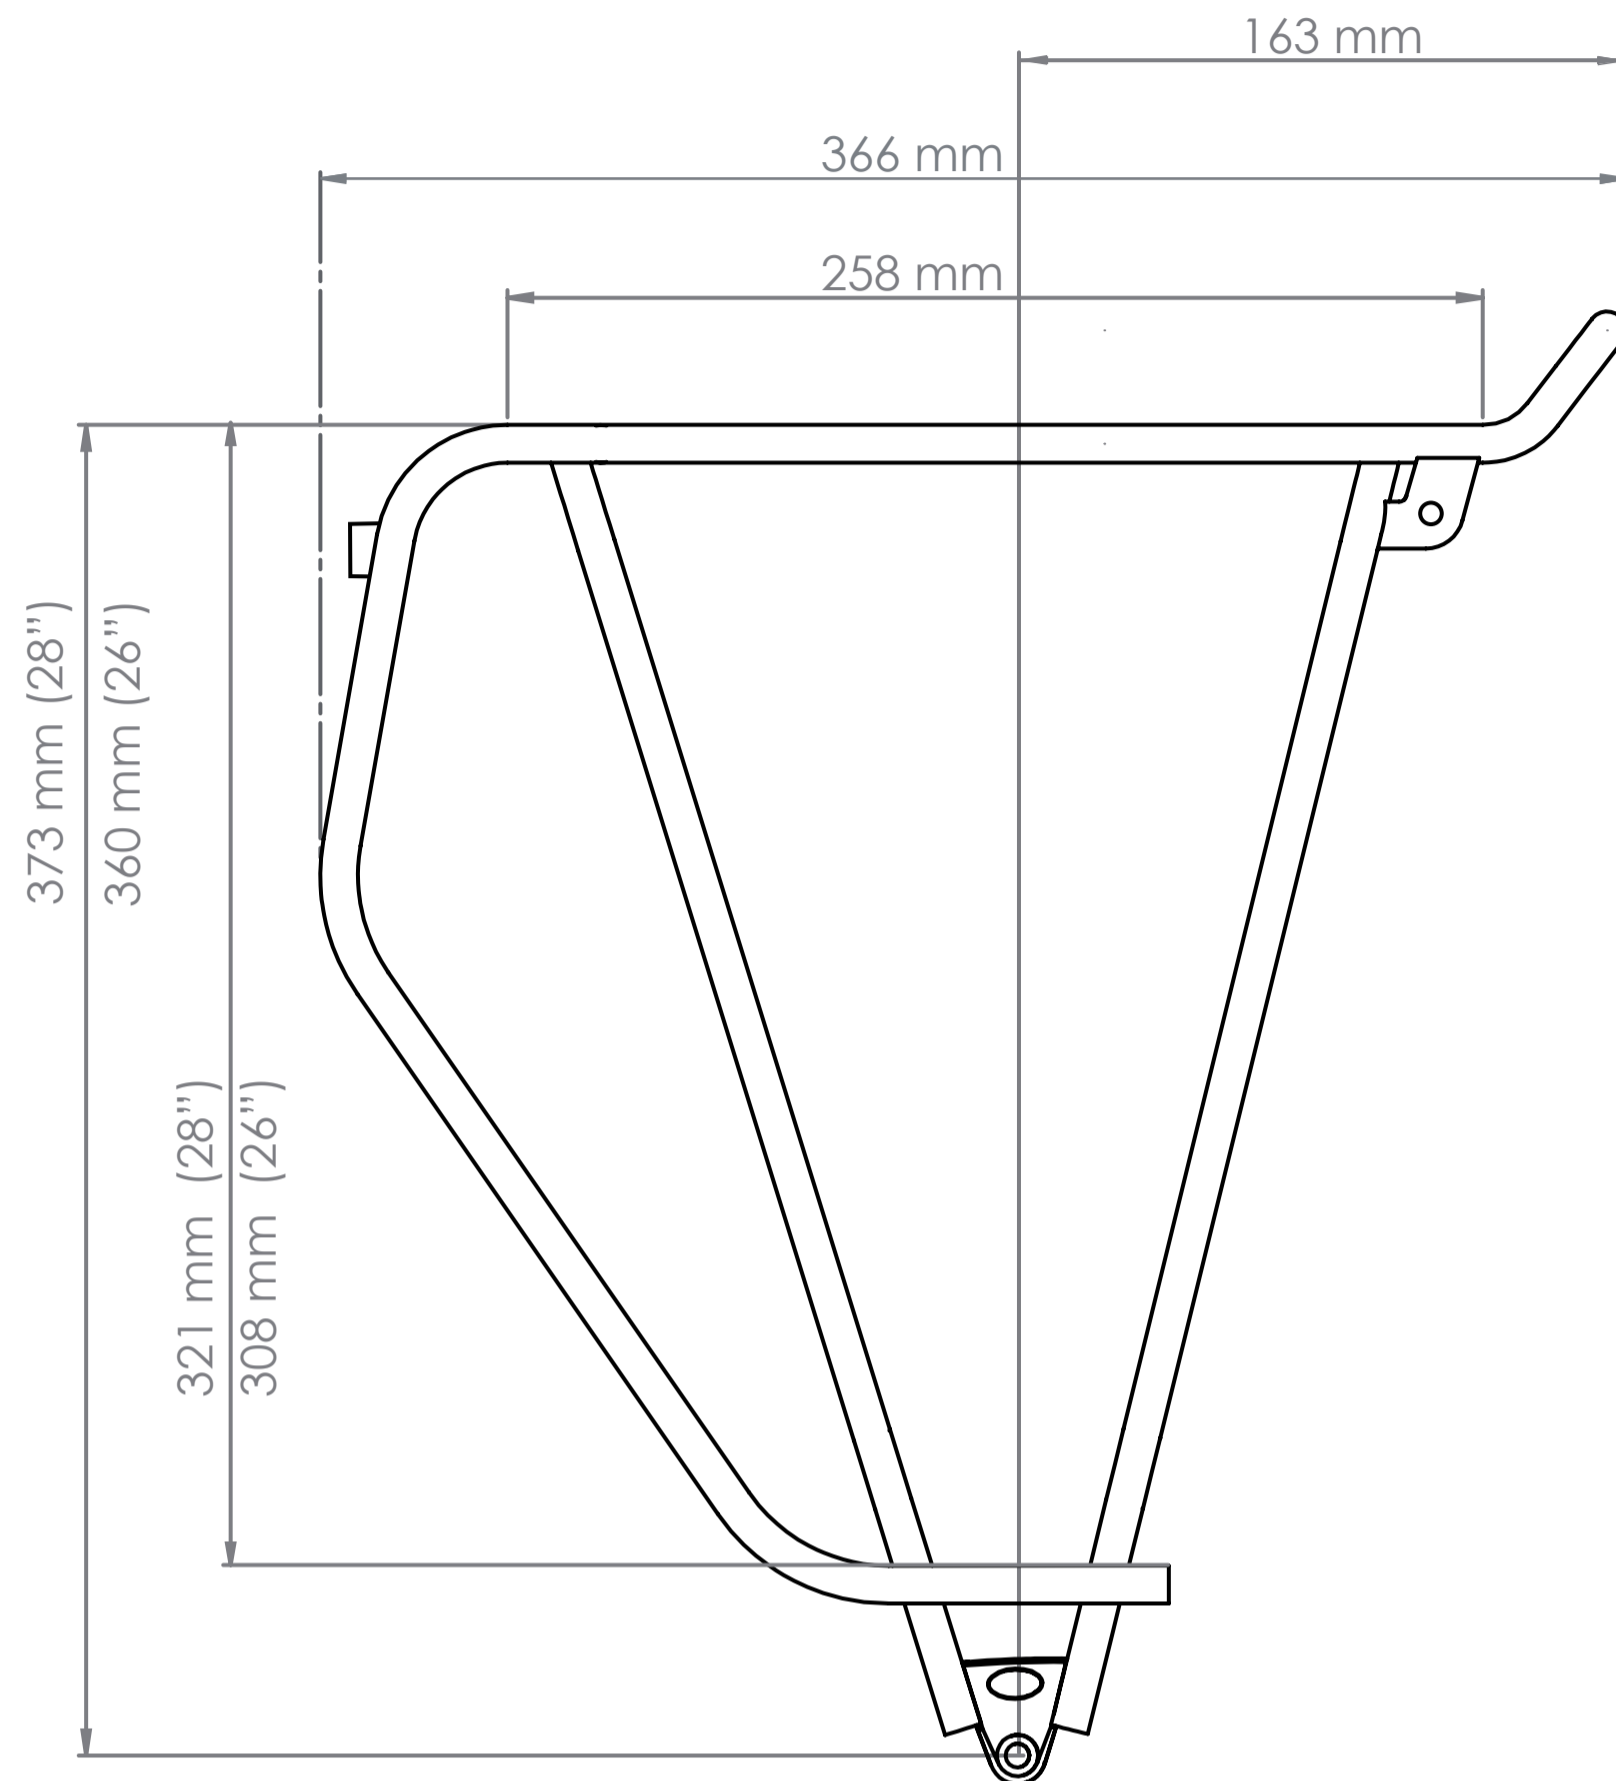

Die Maßangaben (in mm) zu Schutzblech und Reifen beziehen sich auf ein gängiges 28" Trekkingrad und sind Richtwerte. Technische Änderungen vorbehalten.

The dimensions (in mm) for the mudguard and the tire refer to a common trekking bike and are values for orientation. Subject to engineering changes.

Rohrdurchmesser / diameter / diamètre: 10 mm Ø

50 oder 80 mm **Lochabstand für Rücklicht / hole spacing / distance entre les trous**

Cargo evo

Hinterradträger / rear carrier / porte-bagages (roue arrière)

26" Art. 12100 / 28" Art. 11100
(Edelstahl / stainless steel / acier spécial)

26" Art. 12150 / 28" Art. 11150
(Silber / silver / argent)

- design protected -

Für Irrtümer und Druckfehler übernehmen wir keine Haftung. Änderungen vorbehalten.
We accept no liability arising from errors and mistakes. Changes excepted.
Nous décline toute responsabilité en cas d'erreurs d'impression, données erronées ou modifications.