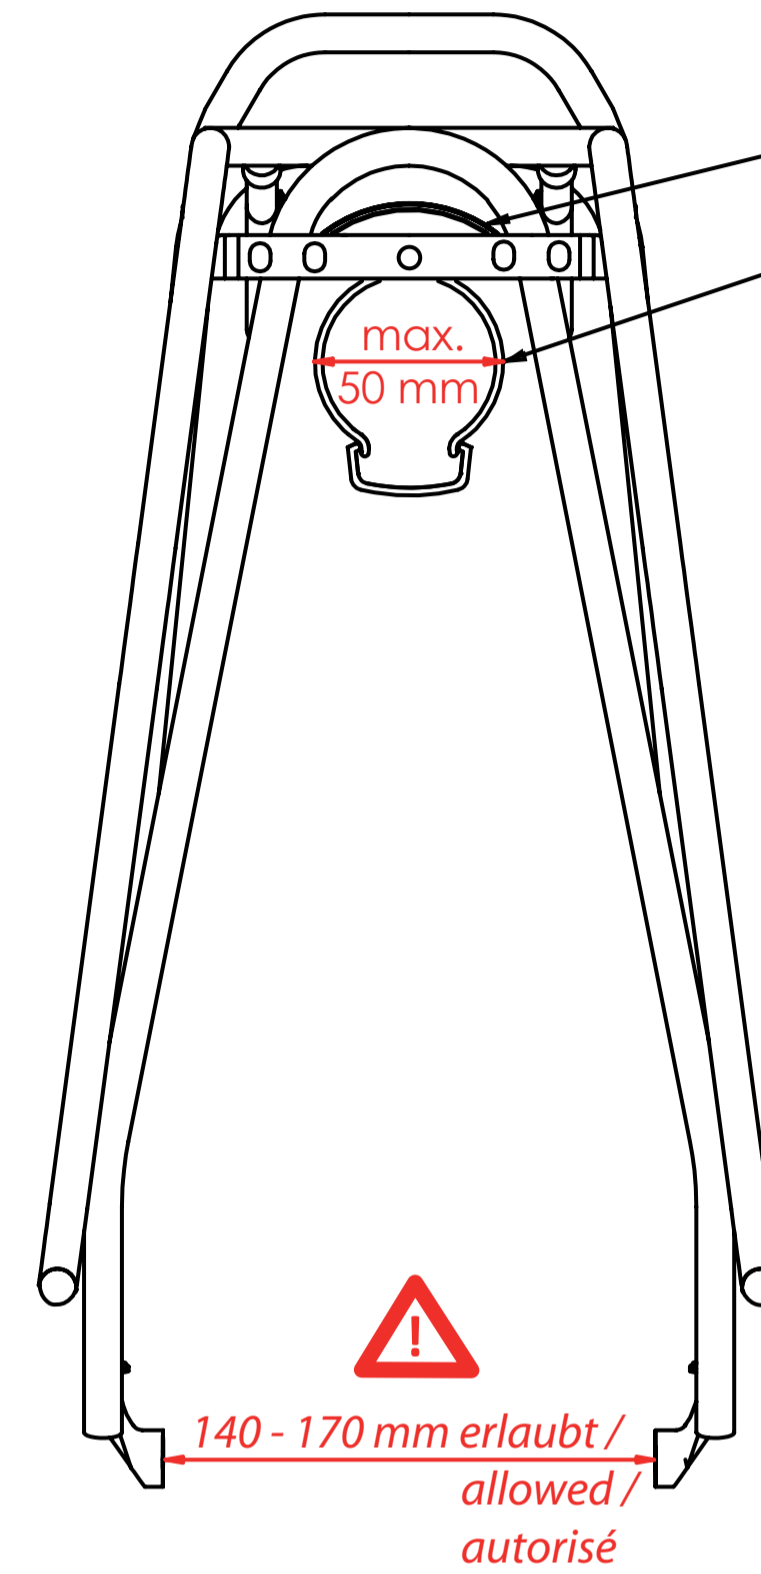

Die Maßangaben (in mm) zu Schutzblech und Reifen beziehen sich auf ein gängiges 28" Trekkingrad und sind Richtwerte. Technische Änderungen vorbehalten.

The dimensions (in mm) for the mudguard and the tire refer to a common trekking bike and are values for orientation. Subject to engineering changes.

Rohrdurchmesser / diameter / diamètre: 10 mm Ø

50 oder 80 mm **Lochabstand für Rücklicht / hole spacing / distance entre les trous**

Cargo evo

Hinterradträger / rear carrier / porte-bagages (roue arrière)

26" Art. 12100 / 28" Art. 11100
(Edelstahl / stainless steel / acier spécial)

26" Art. 12150 / 28" Art. 11150
(Silber / silver / argent)

- design protected -

Für Irrtümer und Druckfehler übernehmen wir keine Haftung. Änderungen vorbehalten.
We accept no liability arising from errors and mistakes. Changes excepted.
Nous décline toute responsabilité en cas d'erreurs d'impression, données erronées ou modifications.