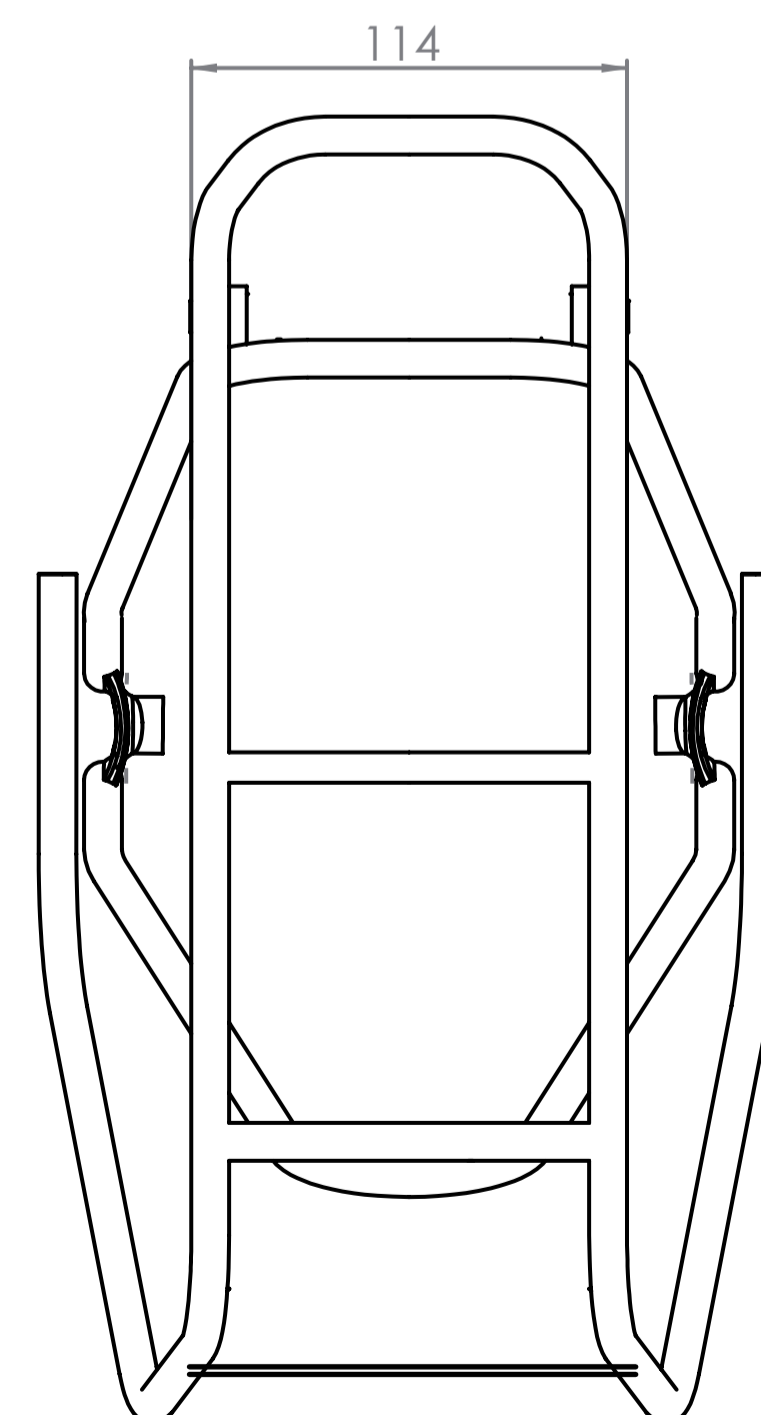

Die Maßangaben (in mm) zu Schutzblech und Reifen beziehen sich auf ein gängiges 28" Trekkingrad und sind Richtwerte. Technische Änderungen vorbehalten.

The dimensions (in mm) for the mudguard and the tire refer to a common trekking bike and are values for orientation. Subject to engineering changes.

Rohrdurchmesser / diameter / diamètre: 10 mm Ø

50 oder 80 mm **Lochabstand für Rücklicht / hole spacing / distance entre les trous**

Cargo evo

Hinterradträger / rear carrier / porte-bagages (roue arrière)

26" Art. 12100 / 28" Art. 11100
(Edelstahl / stainless steel / acier spécial)

26" Art. 12150 / 28" Art. 11150
(Silber / silver / argent)

- design protected -

Für Irrtümer und Druckfehler übernehmen wir keine Haftung. Änderungen vorbehalten.
We accept no liability arising from errors and mistakes. Changes excepted.
Nous décline toute responsabilité en cas d'erreurs d'impression, données erronées ou modifications.