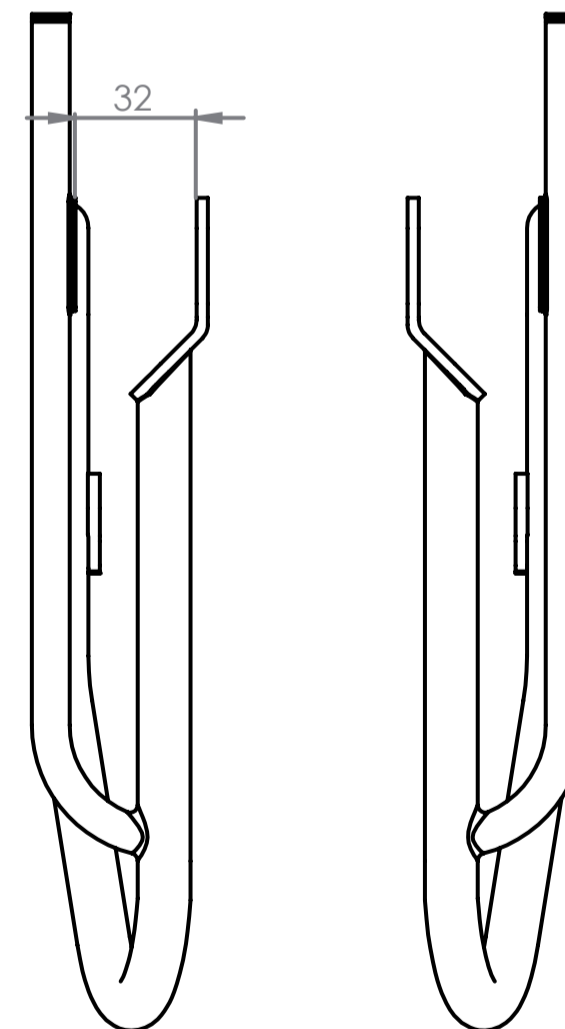

Für Irrtümer und Druckfehler übernehmen wir keine Haftung. Änderungen vorbehalten.
We accept no liability arising from errors and mistakes. Changes excepted.
Nous décline toute responsabilité en cas d'erreurs d'impression, données erronées ou modifications.