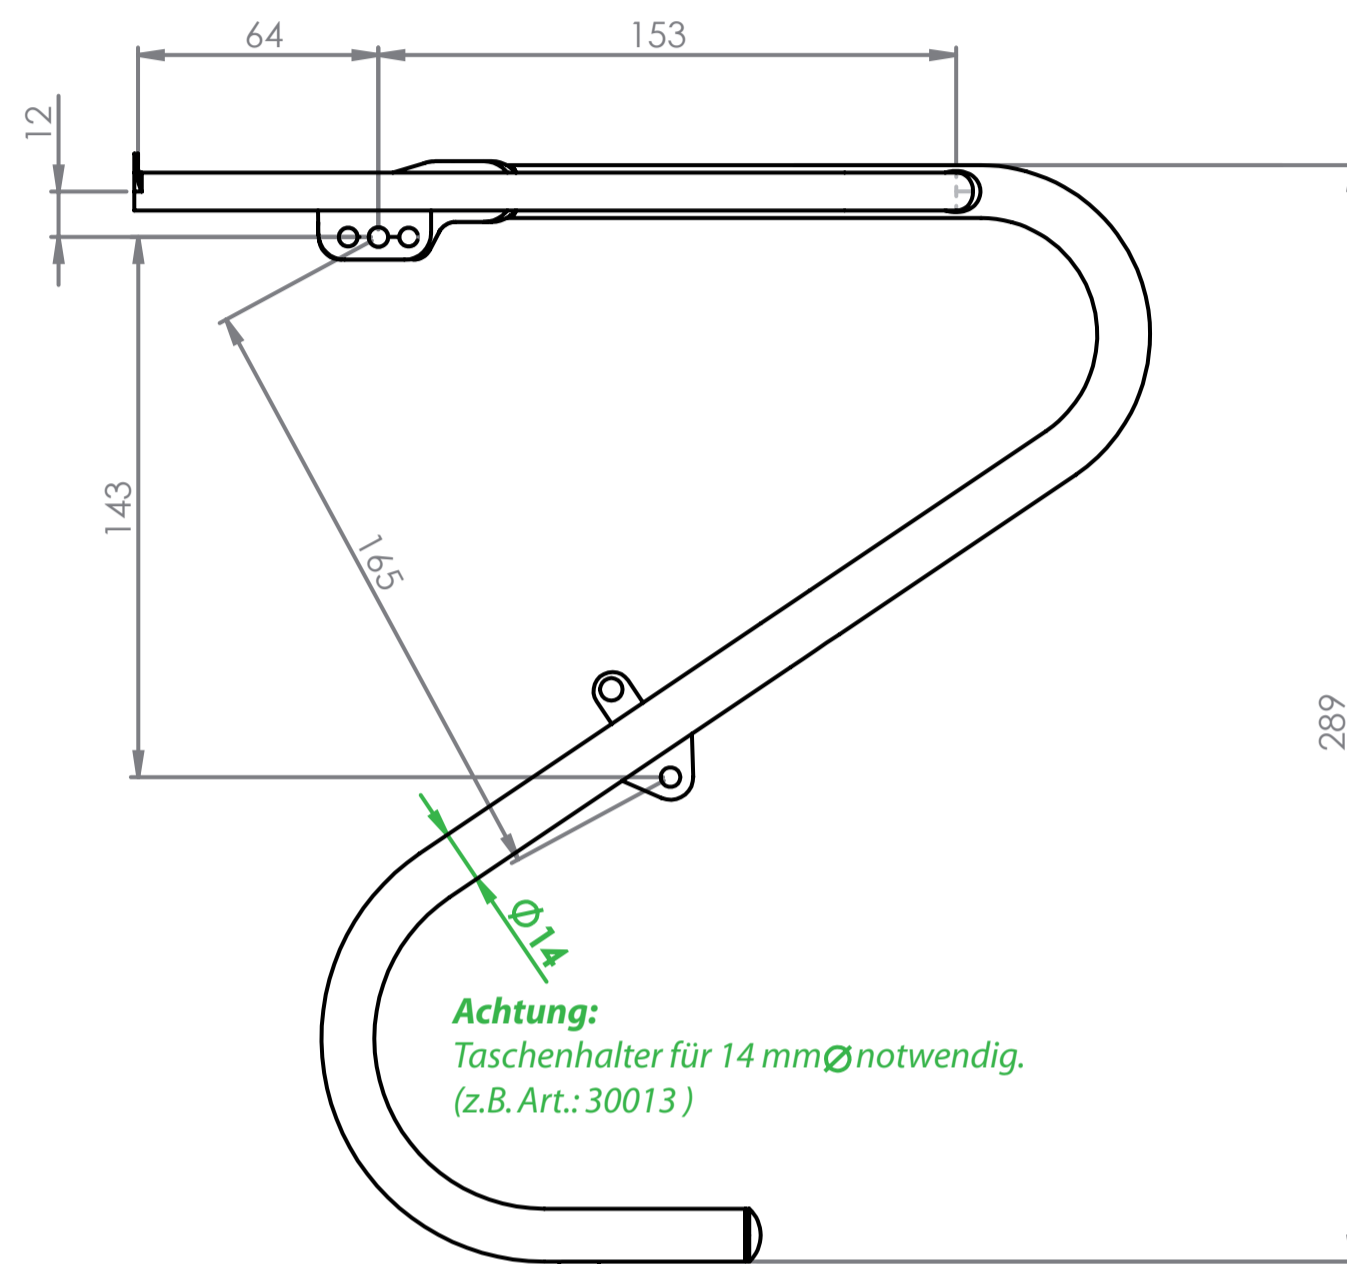

Die Maßangaben (in mm) zu Schutzblech und Reifen beziehen sich auf ein gängiges 28" Trekkingrad und sind Richtwerte. Technische Änderungen vorbehalten.

The dimensions (in mm) for the mudguard and the tire refer to a common trekking bike and are values for orientation. Subject to engineering changes.

Rohrdurchmesser / diameter / diamètre: 10 und / and / et 14 mm Ø

Duo

Vorderradträger / front carrier /
porte-bagages (roue avant)

26" / 28" Art. 60000
(schwarz / black / noir)

26" / 28" Art. 60500
(silber / silver / argent)