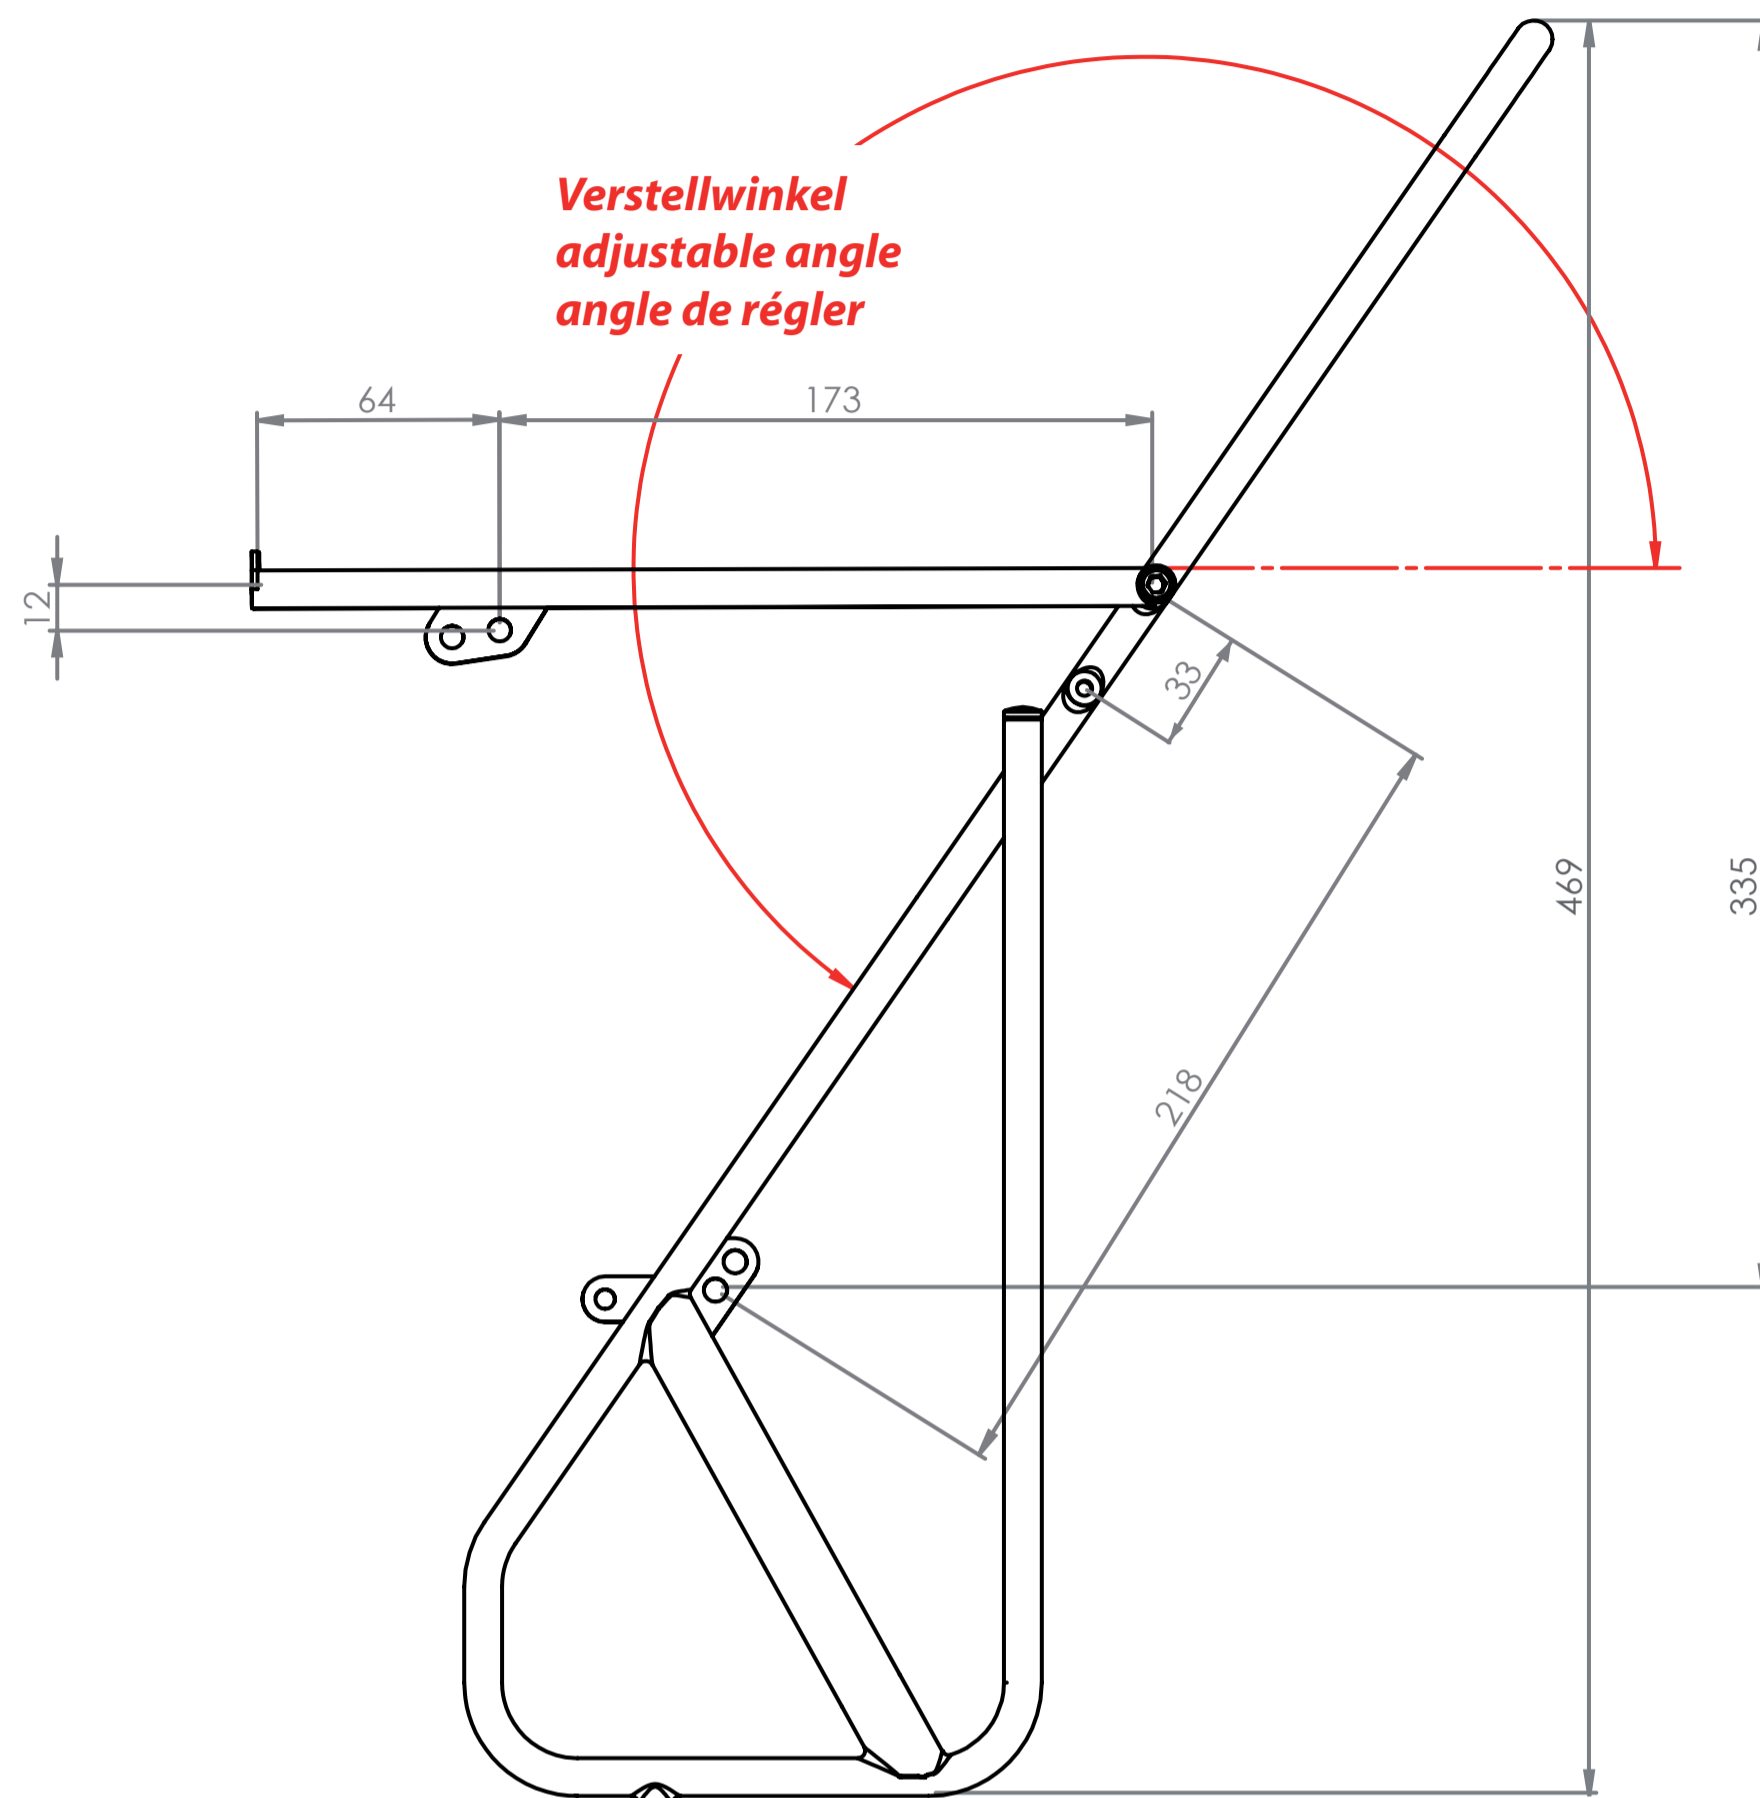

Die Maßangaben (in mm) zu Schutzblech und Reifen beziehen sich auf ein gängiges 28" Trekkingrad und sind Richtwerte. Technische Änderungen vorbehalten.

The dimensions (in mm) for the mudguard and the tire refer to a common trekking bike and are values for orientation. Subject to engineering changes.

Rohrdurchmesser / diameter / diamètre: 10 mmØ

**Verstellwinkel
adjustable angle
angle de régler**

Reifenbreite / tire width / pneu largeur

Ergo / Nova (Edelstahl)

Vorderradträger / front carrier /

porte-bagages (roue avant)

26" / 28" Art. 81000

(schwarz / black / noir)

26" / 28" Art. 81500

(silber / silver / argent)

26" / 28" Art. 72000

Edelstahl / stainless steel / acier spécial)

- design protected -

Für Irrtümer und Druckfehler übernehmen wir keine Haftung. Änderungen vorbehalten.