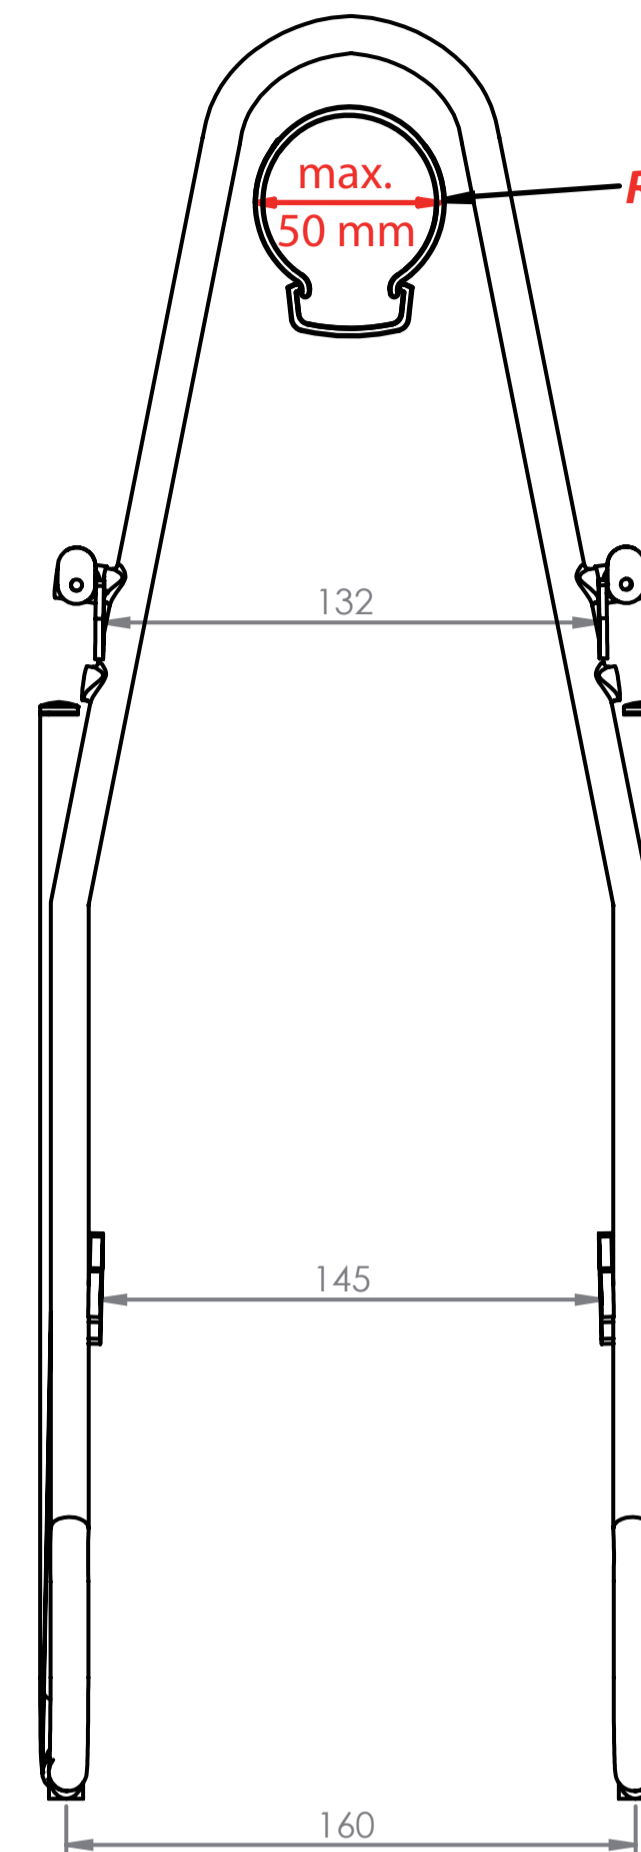

Die Maßangaben (in mm) zu Schutzblech und Reifen beziehen sich auf ein gängiges 28" Trekkingrad und sind Richtwerte. Technische Änderungen vorbehalten.

The dimensions (in mm) for the mudguard and the tire refer to a common trekking bike and are values for orientation. Subject to engineering changes.

Rohrdurchmesser / diameter / diamètre: 10 mmØ

**Verstellwinkel
adjustable angle
angle de régler**

Reifenbreite / tire width / pneu largeur

Ergo / Nova (Edelstahl)

Vorderradträger / front carrier /

porte-bagages (roue avant)

26" / 28" Art. 81000

(schwarz / black / noir)

26" / 28" Art. 81500

(silber / silver / argent)

26" / 28" Art. 72000

Edelstahl / stainless steel / acier spécial)

- design protected -

Für Irrtümer und Druckfehler übernehmen wir keine Haftung. Änderungen vorbehalten.