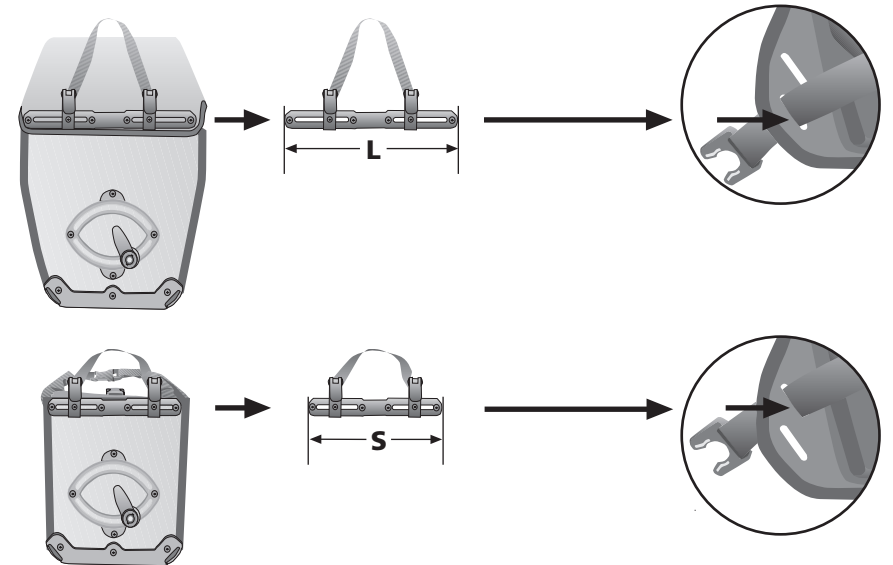

TRAGESYSTEM FÜR RADTASCHEN CARRYING SYSTEM FOR PANNIERS

- DE MONTAGEANWEISUNG:**
- GB ASSEMBLY INSTRUCTIONS:**
- FR INSTRUCTIONS DE MONTAGE:**
- IT ISTRUZIONI DI MONTAGGIO:**
- NL MONTAGE HANDLEIDING:**
- DK MONTERINGSVEJLEDNING:**
- ES INSTRUCCIONES DE MONTAJE:**
- SE MONTERINGSANVISNING:**
- NO MONTERINGSANVISNING:**
- FI ASENNUSOHJEET:**
- PL INSTRUKCJA MONTAZU:**
- JP** 換気の良い所に保管してください。