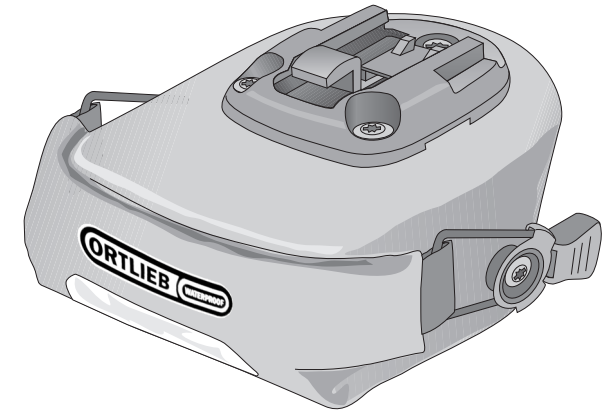

SADDLE-BAG MICRO

- DE** MONTAGEANWEISUNG:
- GB** ASSEMBLY INSTRUCTIONS:
- FR** INSTRUCTIONS DE MONTAGE:
- IT** ISTRUZIONI DI MONTAGGIO:
- NL** MONTAGE HANDLEIDING:
- DK** MONTERINGSVEJLEDNING:
- ES** INSTRUCCIONES DE MONTAJE:
- SE** MONTERINGSANVISNING:
- NO** MONTERINGSANVISNING:
- FI** ASENNUSOHJEET:
- PL** INSTRUKCJA MONTAZU:
- JP** 換気の良い所に保管してください。

- INHALT:
- CONTENTS:
- CONTENU:
- CONTENUTO:
- INHOUD:
- INDHOLD:
- INDHOLD:
- INNEHÅLL:
- INNHOLD:
- SISÄLLYS:
- ZAWARTOSC:
- 火気厳禁

A**B****C****D****E****F****G****ACCESSOIRES**

+ = Art. # E 97