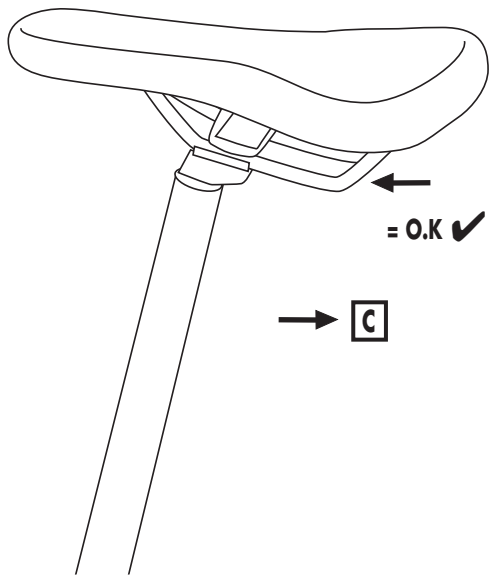

SADDLE-BAG MICRO

- DE** MONTAGEANWEISUNG:
- GB** ASSEMBLY INSTRUCTIONS:
- FR** INSTRUCTIONS DE MONTAGE:
- IT** ISTRUZIONI DI MONTAGGIO:
- NL** MONTAGE HANDLEIDING:
- DK** MONTERINGSVEJLEDNING:
- ES** INSTRUCCIONES DE MONTAJE:
- SE** MONTERINGSANVISNING:
- NO** MONTERINGSANVISNING:
- FI** ASENNUSOHJEET:
- PL** INSTRUKCJA MONTAZU:
- JP** 換気の良い所に保管してください。

- INHALT:
- CONTENTS:
- CONTENU:
- CONTENUTO:
- INHOUD:
- INDHOLD:
- INDHOLD:
- INNEHÅLL:
- INNHOLD:
- SISÄLLYS:
- ZAWARTOSC:
- 火気厳禁

A**B****C****D****E****F****G****ACCESSOIRES**

+ = Art. # E 97