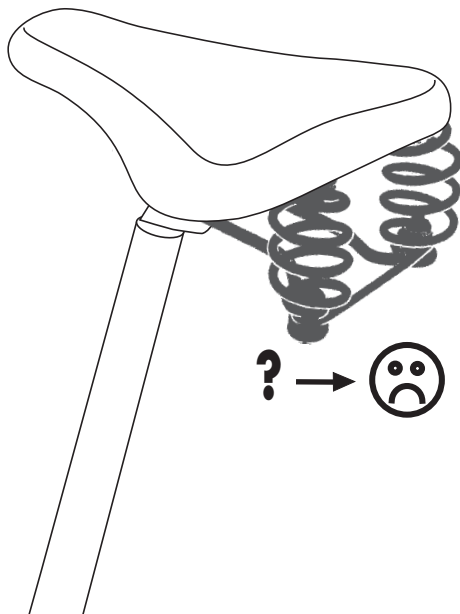

SADDLE-BAG MICRO

- DE** MONTAGEANWEISUNG:
- GB** ASSEMBLY INSTRUCTIONS:
- FR** INSTRUCTIONS DE MONTAGE:
- IT** ISTRUZIONI DI MONTAGGIO:
- NL** MONTAGE HANDLEIDING:
- DK** MONTERINGSVEJLEDNING:
- ES** INSTRUCCIONES DE MONTAJE:
- SE** MONTERINGSANVISNING:
- NO** MONTERINGSANVISNING:
- FI** ASENNUSOHJEET:
- PL** INSTRUKCJA MONTAZU:
- JP** 換気の良い所に保管してください。

- INHALT:
- CONTENTS:
- CONTENU:
- CONTENUTO:
- INHOUD:
- INDHOLD:
- INDHOLD:
- INNEHÅLL:
- INNHOLD:
- SISÄLLYS:
- ZAWARTOSC:
- 火気厳禁

A**B****C****D****E****F****G****ACCESSOIRES**

+ = Art. # E 97