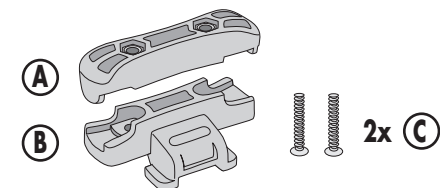

- INHALT:
- CONTENTS:
- CONTENU:
- CONTENUTO:
- INHOUD:
- INDHOLD:
- INDHOLD:
- INNEHÅLL:
- INNHOLD:
- SISÄLLYS:
- ZAWARTOSC:
- 火気厳禁