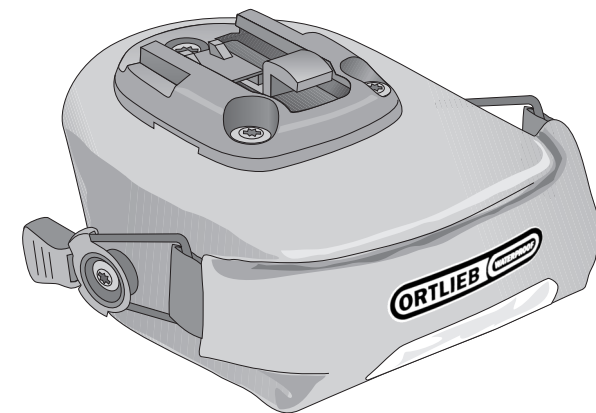

- INHALT:
- CONTENTS:
- CONTENU:
- CONTENUTO:
- INHOUD:
- INDHOLD:
- INDHOLD:
- INNEHÅLL:
- INNHOLD:
- SISÄLLYS:
- ZAWARTOSC:
- 火気厳禁