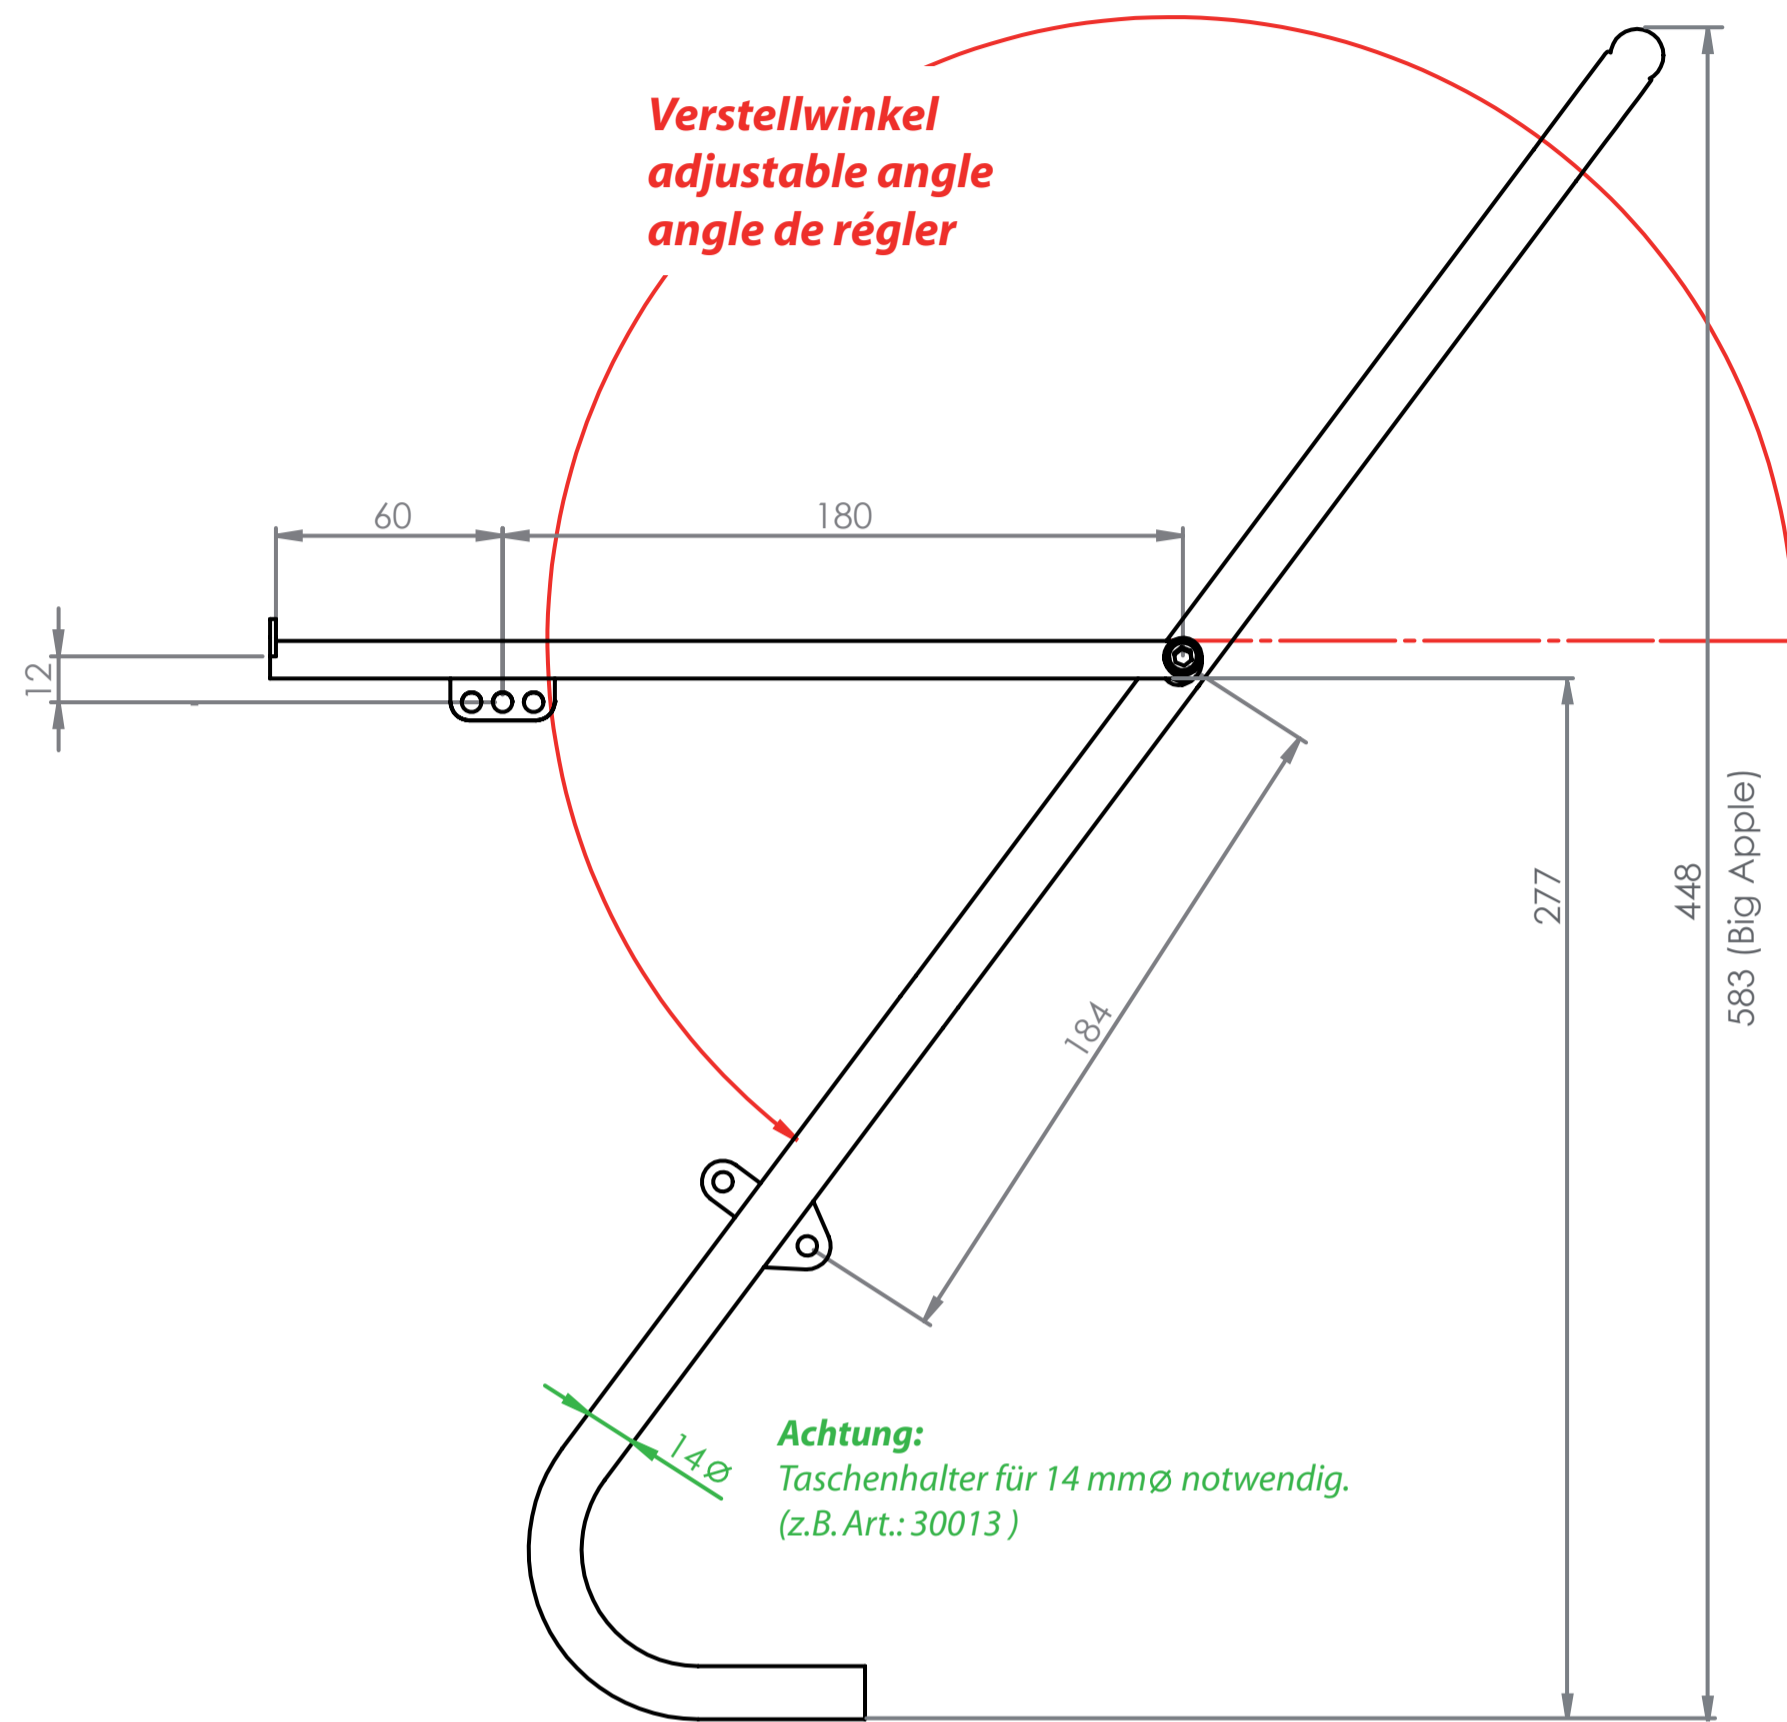

Die Maßangaben (in mm) zu Schutzblech und Reifen beziehen sich auf ein gängiges 28" Trekkingrad und sind Richtwerte. Technische Änderungen vorbehalten.

The dimensions (in mm) for the mudguard and the tire refer to a common trekking bike and are values for orientation. Subject to engineering changes.

Rohrdurchmesser / diameter / diamètre: 10 und / and / et 14 mm Ø

Tara

Vorderradträger / front carrier /
porte-bagages (roue avant)

26" / 28" Art. 20000
(schwarz / black / noir)

26" / 28" Art. 20004 - Big Apple
(schwarz / black / noir)

26" / 28" Art. 20500
(silber / silver / argent)

- design protected -

Für Irrtümer und Druckfehler übernehmen wir keine Haftung. Änderungen vorbehalten.
We accept no liability arising from errors and mistakes. Changes excepted.
Nous décline toute responsabilité en cas d'erreurs d'impression, données erronées ou modifications.