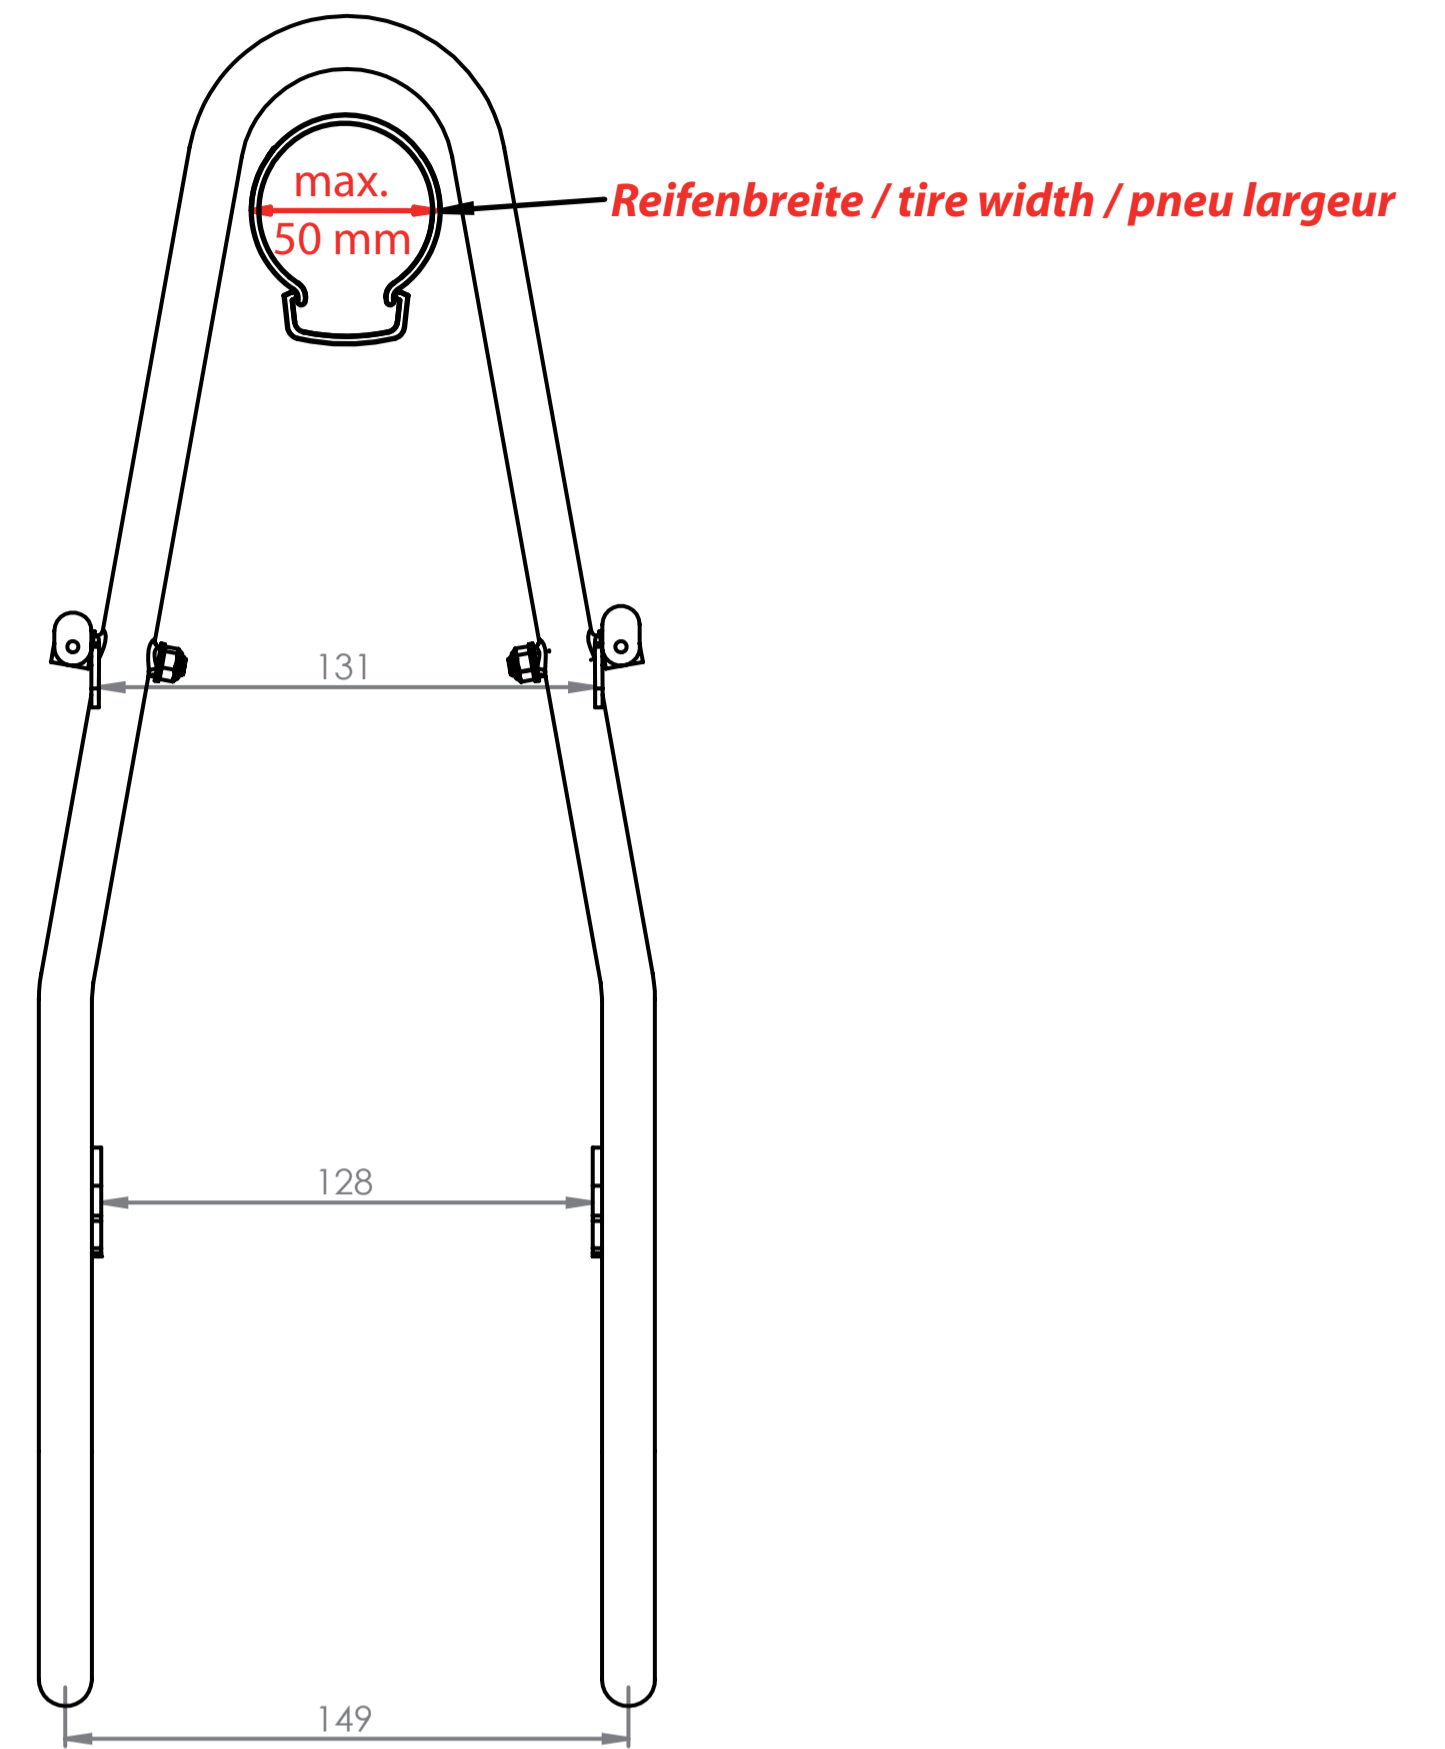

Die Maßangaben (in mm) zu Schutzblech und Reifen beziehen sich auf ein gängiges 28" Trekkingrad und sind Richtwerte. Technische Änderungen vorbehalten.

The dimensions (in mm) for the mudguard and the tire refer to a common trekking bike and are values for orientation. Subject to engineering changes.

Rohrdurchmesser / diameter / diamètre: 10 und / and / et 14 mm Ø

Tara

Vorderradträger / front carrier /
porte-bagages (roue avant)

26" / 28" Art. 20000
(schwarz / black / noir)

26" / 28" Art. 20004 - Big Apple
(schwarz / black / noir)

26" / 28" Art. 20500
(silber / silver / argent)

- design protected -

Für Irrtümer und Druckfehler übernehmen wir keine Haftung. Änderungen vorbehalten.
We accept no liability arising from errors and mistakes. Changes excepted.
Nous décline toute responsabilité en cas d'erreurs d'impression, données erronées ou modifications.