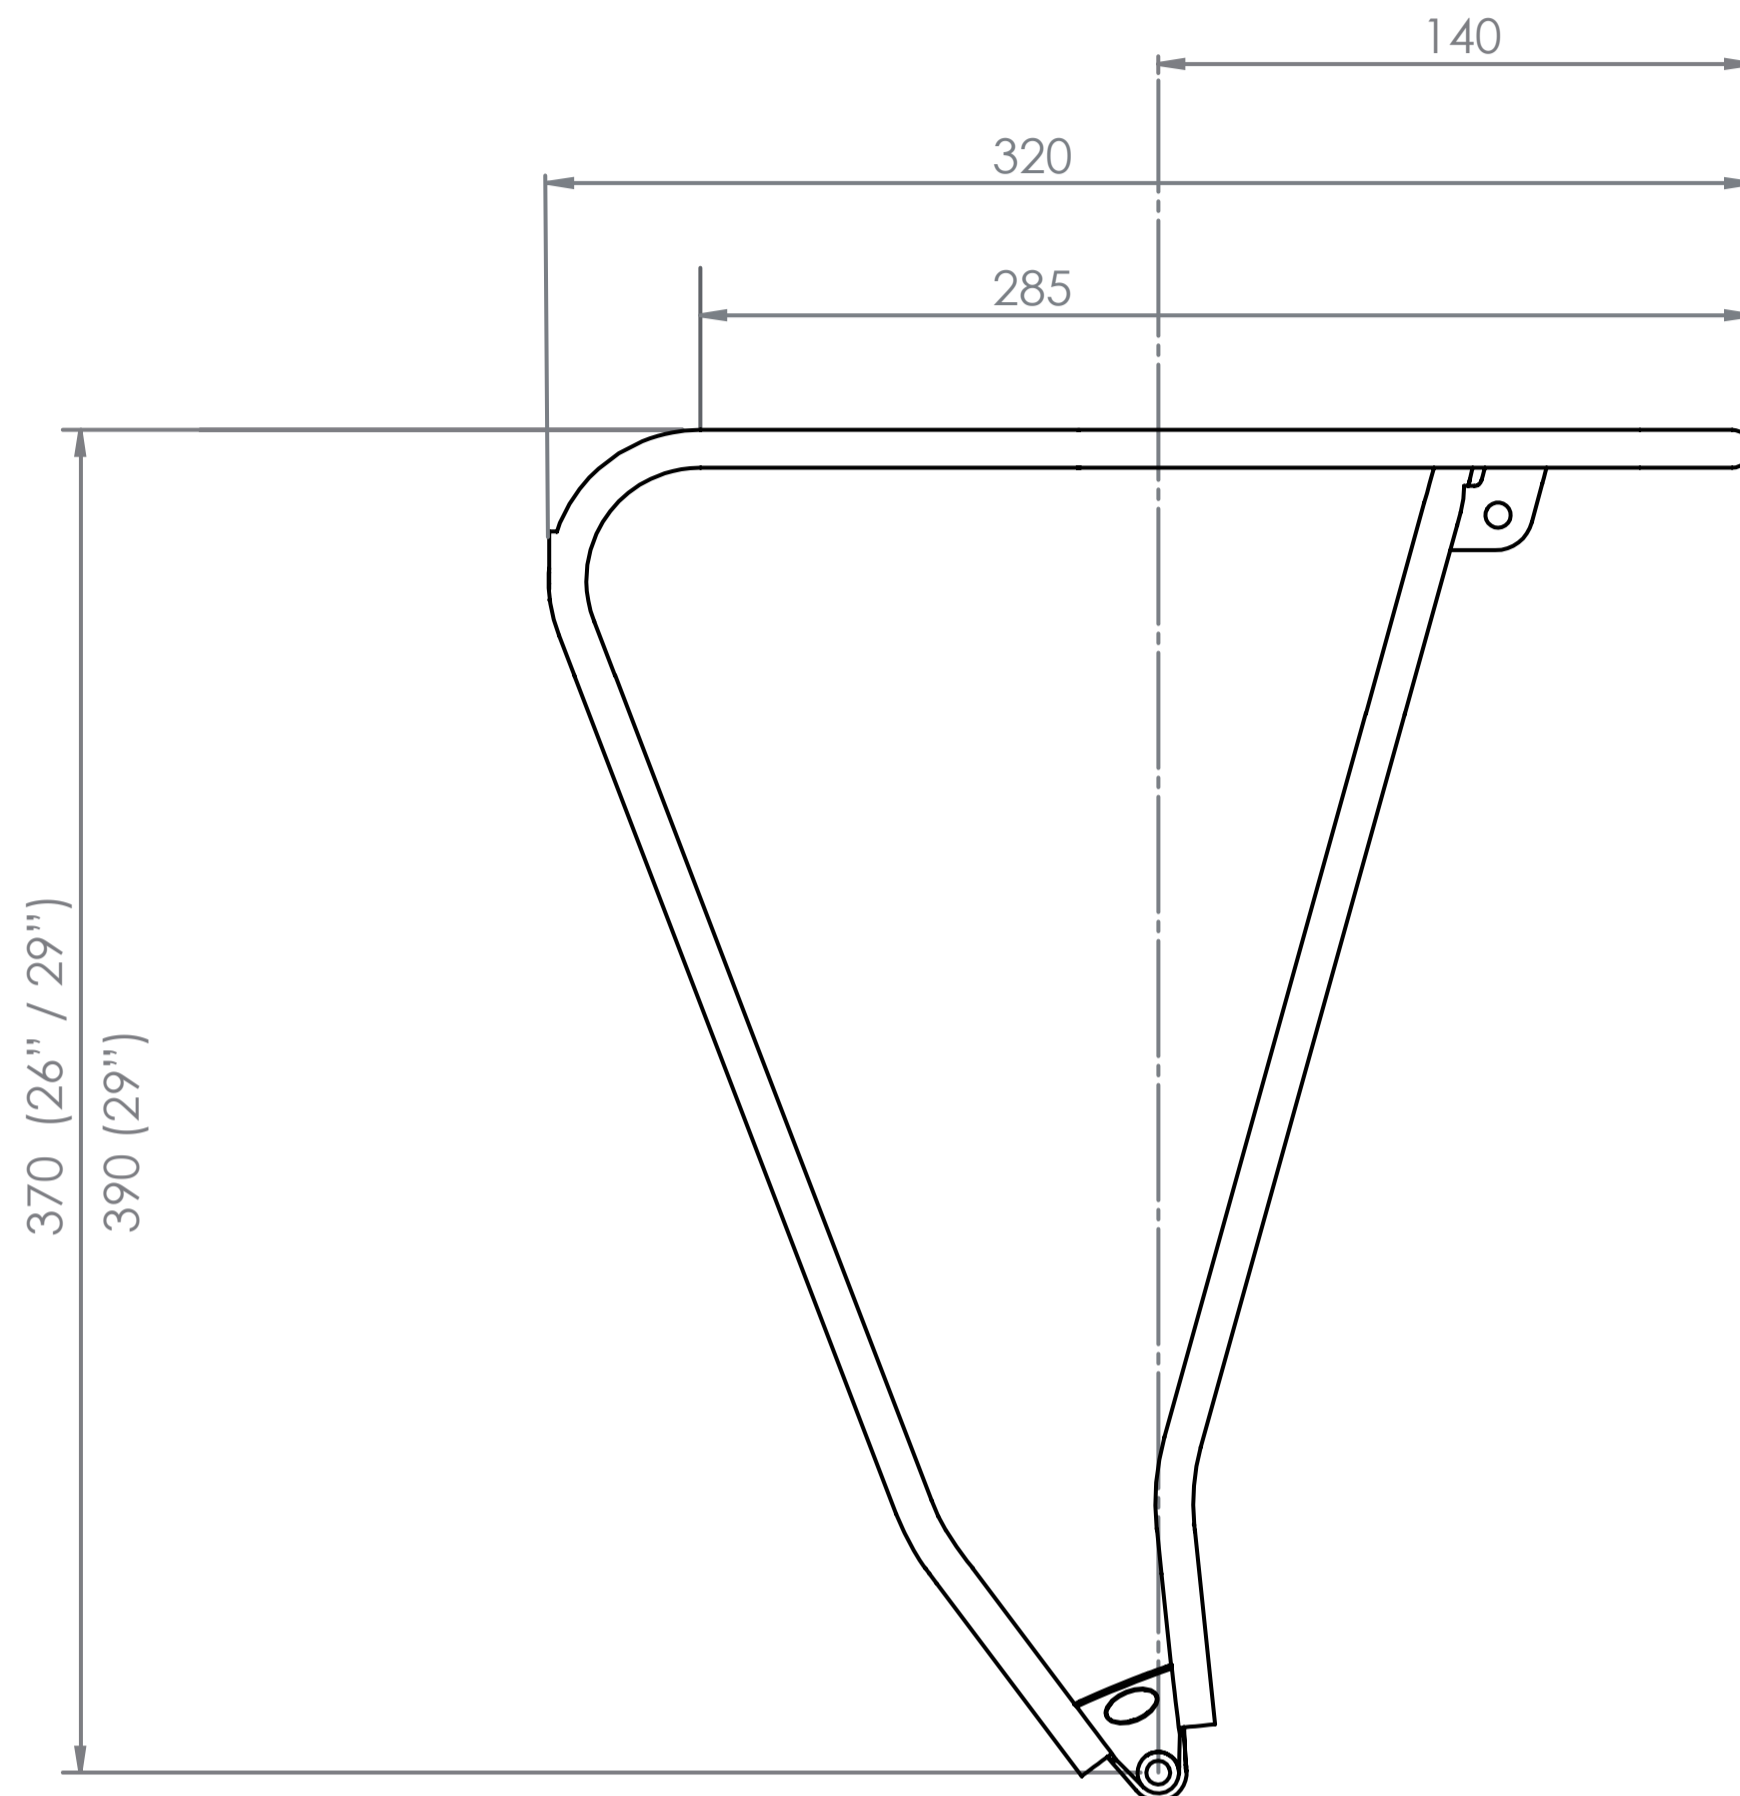

Die Maßangaben (in mm) zu Schutzblech und Reifen beziehen sich auf ein gängiges 28" Trekkingrad und sind Richtwerte. Technische Änderungen vorbehalten.

The dimensions (in mm) for the mudguard and the tire refer to a common trekking bike and are values for orientation. Subject to engineering changes.

Rohrdurchmesser / diameter / diamètre: 10 mm Ø

50 mm **Lochabstand für Rücklicht / hole spacing / distance entre les trous**

max. 65 mm

Schutzblechbreite / mudguard width / garde-boue largeur

Reifenbreite / tire width / pneu largeur

Vega

Hinterradträger / rear carrier / porte-bagages (roue arrière)

26" / 28" Art. 44000 + 29" Art. 44200
(schwarz / black / noir)

26" / 28" Art. 44500 + 29" Art. 44250
(Silber / silver / argent)

- design protected -