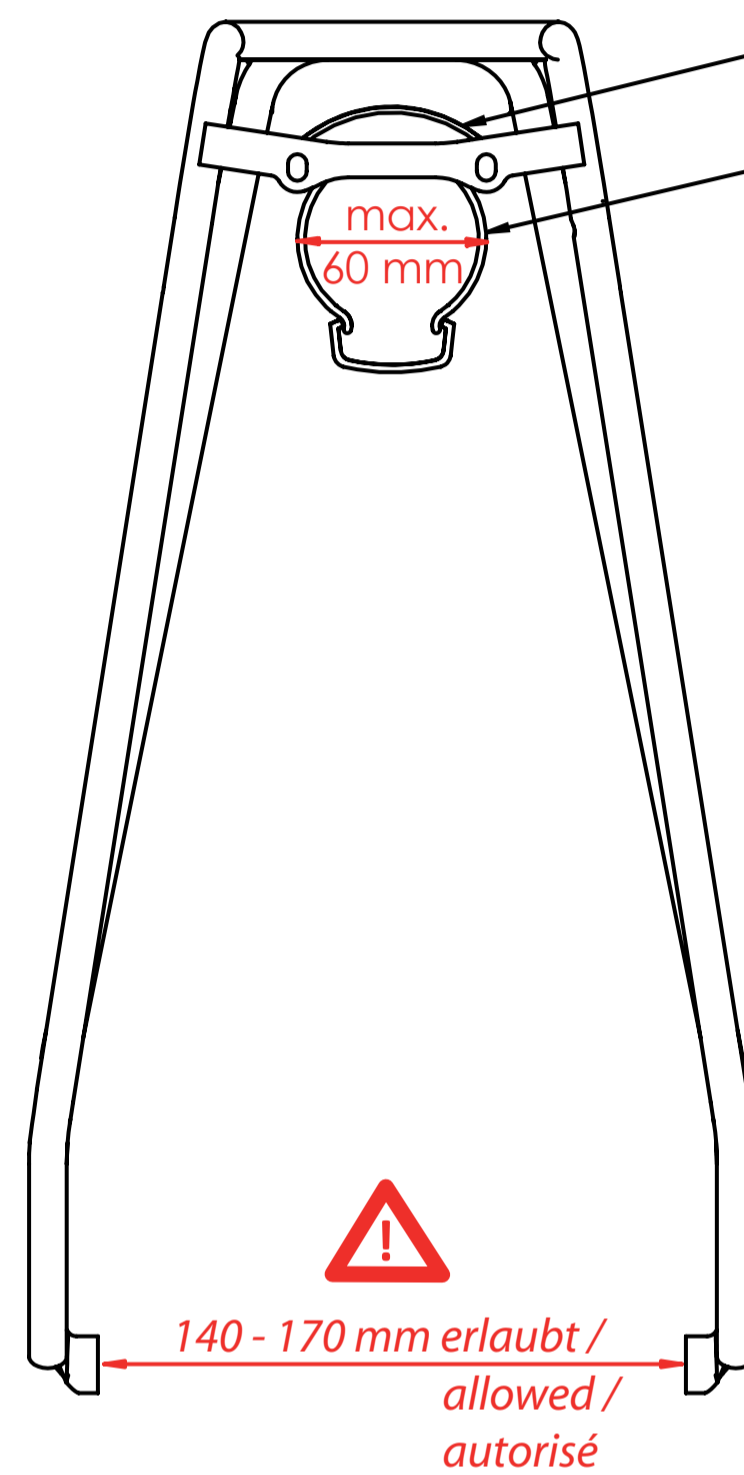

Die Maßangaben (in mm) zu Schutzblech und Reifen beziehen sich auf ein gängiges 28" Trekkingrad und sind Richtwerte. Technische Änderungen vorbehalten.

The dimensions (in mm) for the mudguard and the tire refer to a common trekking bike and are values for orientation. Subject to engineering changes.

Rohrdurchmesser / diameter / diamètre: 10 mm Ø

50 mm **Lochabstand für Rücklicht / hole spacing / distance entre les trous**

max. 65 mm

Schutzblechbreite / mudguard width / garde-boue largeur

Reifenbreite / tire width / pneu largeur

Vega

Hinterradträger / rear carrier / porte-bagages (roue arrière)

26" / 28" Art. 44000 + 29" Art. 44200
(schwarz / black / noir)

26" / 28" Art. 44500 + 29" Art. 44250
(Silber / silver / argent)

- design protected -