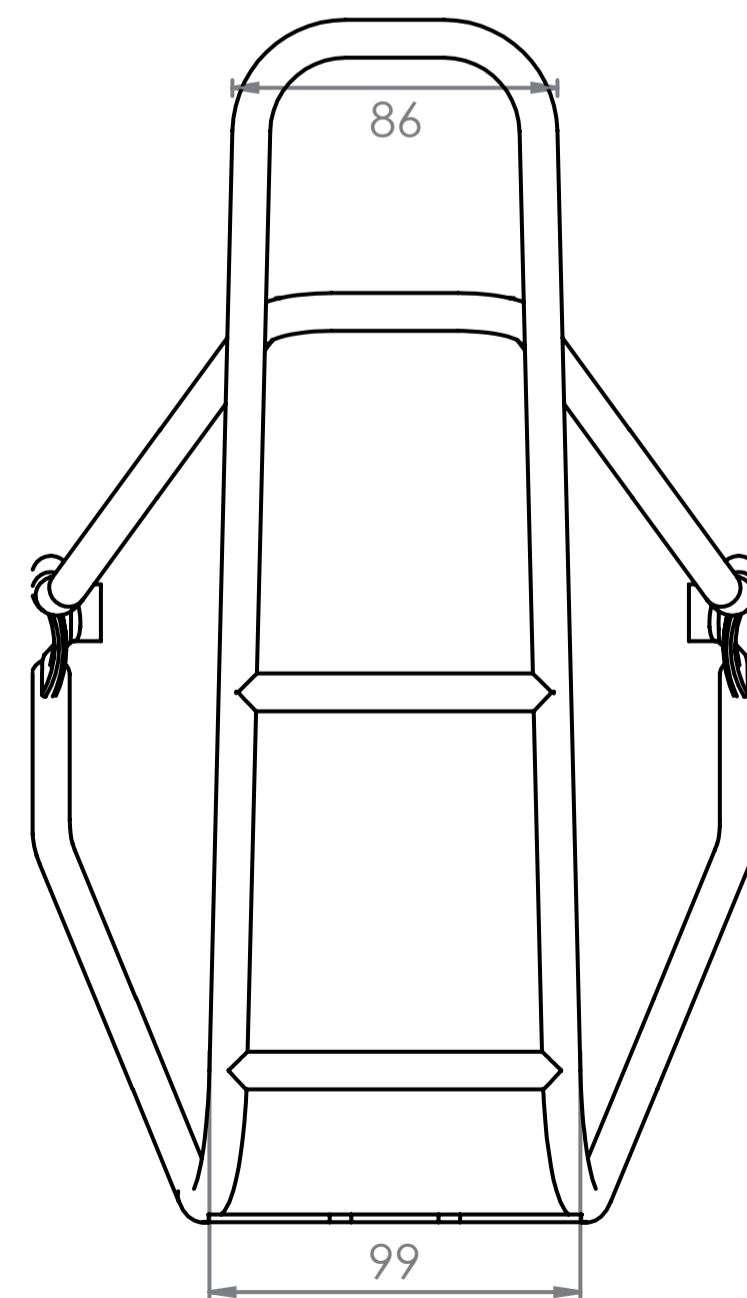

Die Maßangaben (in mm) zu Schutzblech und Reifen beziehen sich auf ein gängiges 28" Trekkingrad und sind Richtwerte. Technische Änderungen vorbehalten.

The dimensions (in mm) for the mudguard and the tire refer to a common trekking bike and are values for orientation. Subject to engineering changes.

Rohrdurchmesser / diameter / diamètre: 10 mm Ø

50 mm **Lochabstand für Rücklicht / hole spacing / distance entre les trous**

max. 65 mm

Schutzblechbreite / mudguard width / garde-boue largeur

Reifenbreite / tire width / pneu largeur

Vega

Hinterradträger / rear carrier / porte-bagages (roue arrière)

26" / 28" Art. 44000 + 29" Art. 44200
(schwarz / black / noir)

26" / 28" Art. 44500 + 29" Art. 44250
(Silber / silver / argent)

- design protected -