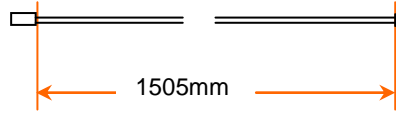

Brompton factory part-number:-

Nov-11

**QGCAB3A-P**

**BROMPTON**

3-spd gear cable, Long Wheel Base, P type

Brompton factory part-number:-

Nov-11

**QGCAB3A-P**

**BROMPTON**

3-spd gear cable, Long Wheel Base, P type