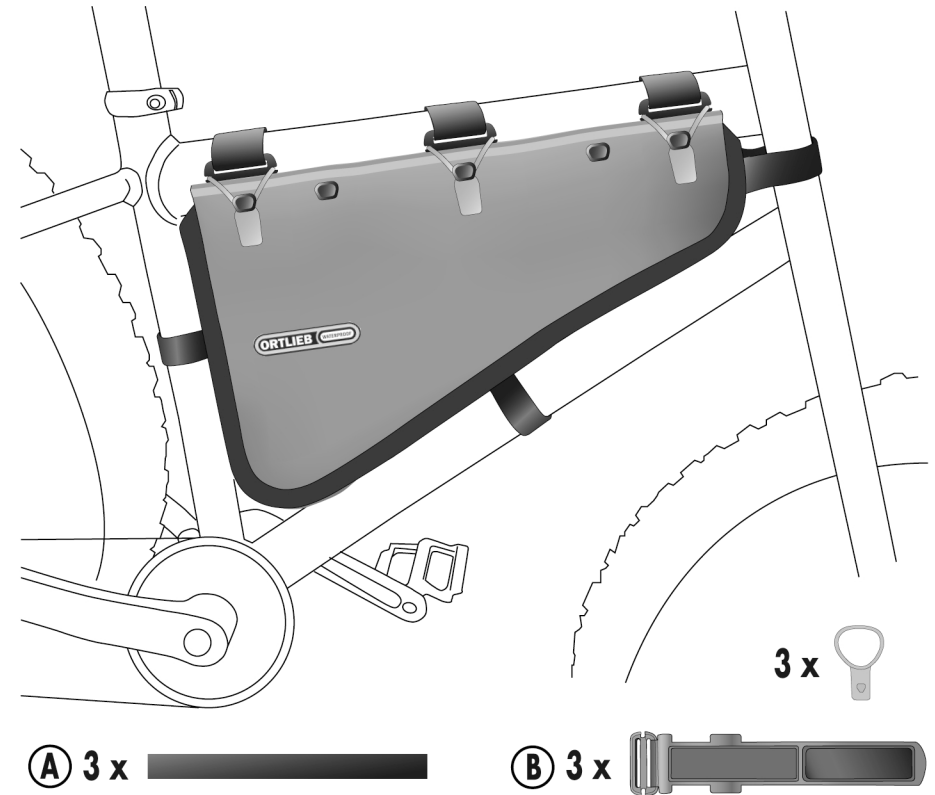

 **ACCESSORIES**
 += Art. # E221
 Frame-Pack RC Spanngummis

FRAME-PACK RC

- | | | | |
|----|-------------------------|----|--------------------------|
| DE | MONTAGEANLEITUNG | ES | INSTRUCCIONES DE MONTAJE |
| GB | ASSEMBLY INSTRUCTIONS | SE | MONTERINGSANVISNING |
| FR | INSTRUCTIONS DE MONTAGE | NO | MONTERINGSANVISNING |
| IT | ISTRUZIONI DI MONTAGGIO | FI | ASENNUSOHJEET |
| NL | MONTAGE HANDLEIDING | PL | INSTRUKCJA MONTAZU |
| DK | MONTERINGSVEJLEDNING | JP | 装着方法 |

WEITERE INFORMATIONEN:
 MORE INFORMATION:

<https://www.youtube.com/watch?v=CuMWYUYhSoM>

1.1

1.2

1.3 (> 40 mm)

1.3 (< 40 mm)