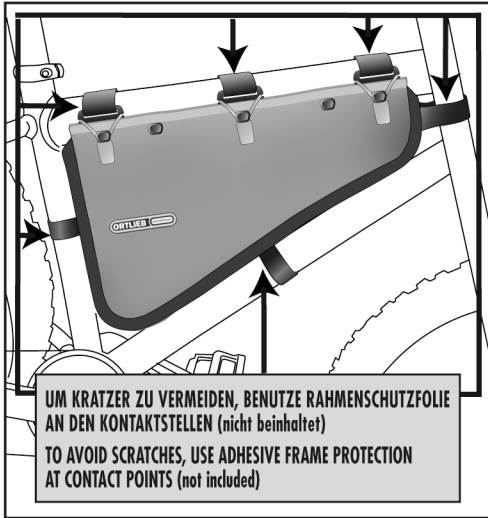

 **ACCESSORIES**
 += Art. # E221
 Frame-Pack RC Spanngummis

FRAME-PACK RC

- | | | | |
|----|-------------------------|----|--------------------------|
| DE | MONTAGEANLEITUNG | ES | INSTRUCCIONES DE MONTAJE |
| GB | ASSEMBLY INSTRUCTIONS | SE | MONTERINGSANVISNING |
| FR | INSTRUCTIONS DE MONTAGE | NO | MONTERINGSANVISNING |
| IT | ISTRUZIONI DI MONTAGGIO | FI | ASENNUSOHJEET |
| NL | MONTAGE HANDLEIDING | PL | INSTRUKCJA MONTAZU |
| DK | MONTERINGSVEJLEDNING | JP | 装着方法 |

WEITERE INFORMATIONEN:
 MORE INFORMATION:

<https://www.youtube.com/watch?v=CuMWYUYhSoM>

1.1

1.2

1.3 (> 40 mm)

1.3 (< 40 mm)