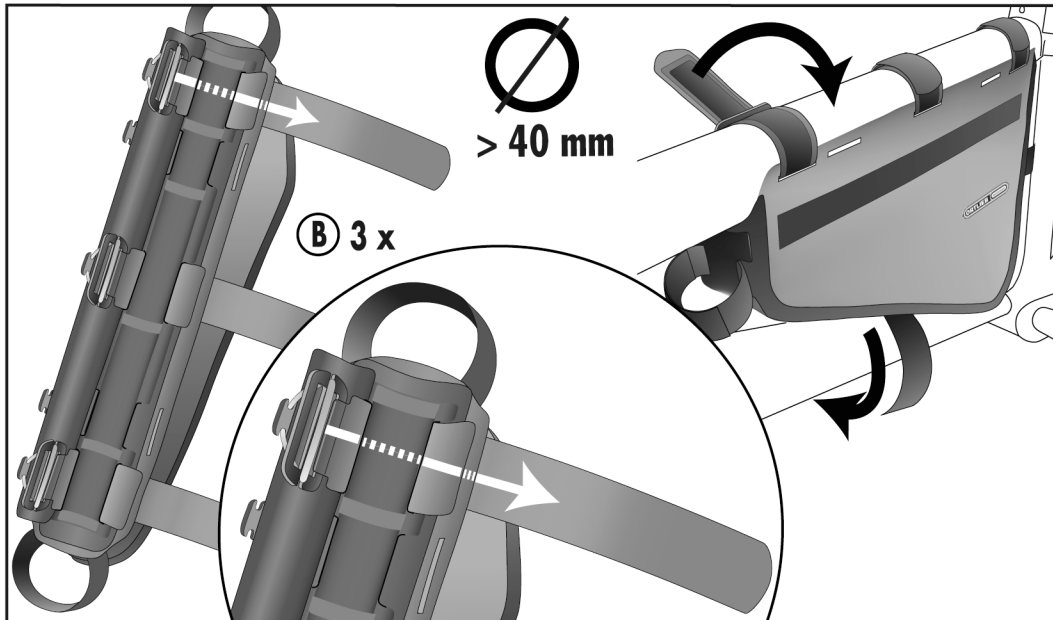

 **ACCESSORIES**
 += Art. # E221
 Frame-Pack RC Spanngummis

FRAME-PACK RC

- | | | | |
|----|-------------------------|----|--------------------------|
| DE | MONTAGEANLEITUNG | ES | INSTRUCCIONES DE MONTAJE |
| GB | ASSEMBLY INSTRUCTIONS | SE | MONTERINGSANVISNING |
| FR | INSTRUCTIONS DE MONTAGE | NO | MONTERINGSANVISNING |
| IT | ISTRUZIONI DI MONTAGGIO | FI | ASENNUSOHJEET |
| NL | MONTAGE HANDLEIDING | PL | INSTRUKCJA MONTAZU |
| DK | MONTERINGSVEJLEDNING | JP | 装着方法 |

WEITERE INFORMATIONEN:
 MORE INFORMATION:

<https://www.youtube.com/watch?v=CuMWYUYhSoM>

1.1

1.2

1.3 (> 40 mm)

1.3 (< 40 mm)