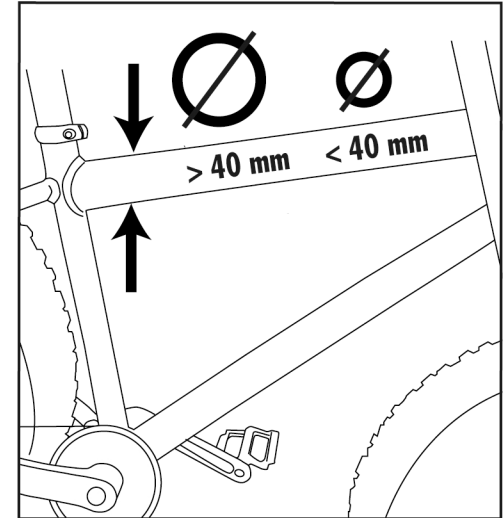

 **ACCESSORIES**
 += Art. # E221
 Frame-Pack RC Spanngummis

FRAME-PACK RC

- | | | | |
|----|-------------------------|----|--------------------------|
| DE | MONTAGEANLEITUNG | ES | INSTRUCCIONES DE MONTAJE |
| GB | ASSEMBLY INSTRUCTIONS | SE | MONTERINGSANVISNING |
| FR | INSTRUCTIONS DE MONTAGE | NO | MONTERINGSANVISNING |
| IT | ISTRUZIONI DI MONTAGGIO | FI | ASENNUSOHJEET |
| NL | MONTAGE HANDLEIDING | PL | INSTRUKCJA MONTAZU |
| DK | MONTERINGSVEJLEDNING | JP | 装着方法 |

WEITERE INFORMATIONEN:
 MORE INFORMATION:

<https://www.youtube.com/watch?v=CuMWYUYhSoM>

1.1

1.2

1.3 (> 40 mm)

1.3 (< 40 mm)