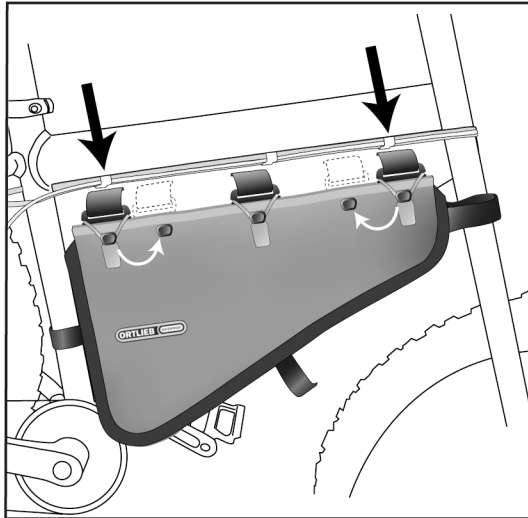

 **ACCESSORIES**
 += Art. # E221
 Frame-Pack RC Spanngummis

FRAME-PACK RC

- | | | | |
|----|-------------------------|----|--------------------------|
| DE | MONTAGEANLEITUNG | ES | INSTRUCCIONES DE MONTAJE |
| GB | ASSEMBLY INSTRUCTIONS | SE | MONTERINGSANVISNING |
| FR | INSTRUCTIONS DE MONTAGE | NO | MONTERINGSANVISNING |
| IT | ISTRUZIONI DI MONTAGGIO | FI | ASENNUSOHJEET |
| NL | MONTAGE HANDLEIDING | PL | INSTRUKCJA MONTAZU |
| DK | MONTERINGSVEJLEDNING | JP | 装着方法 |

WEITERE INFORMATIONEN:
 MORE INFORMATION:

<https://www.youtube.com/watch?v=CuMWYUYhSoM>

1.1

1.2

1.3 (> 40 mm)

1.3 (< 40 mm)