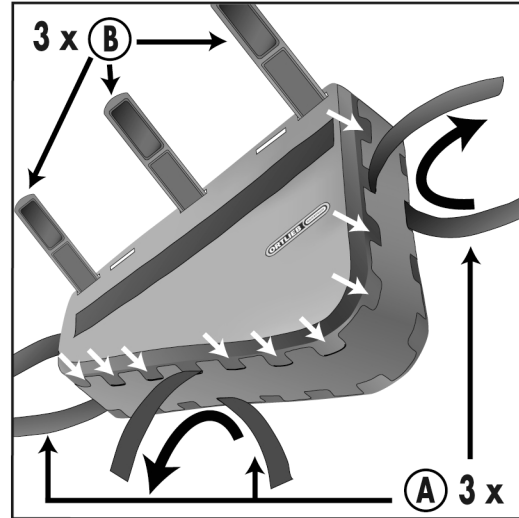

 **ACCESSORIES**
 += Art. # E221
 Frame-Pack RC Spanngummis

FRAME-PACK RC

- | | | | |
|----|-------------------------|----|--------------------------|
| DE | MONTAGEANLEITUNG | ES | INSTRUCCIONES DE MONTAJE |
| GB | ASSEMBLY INSTRUCTIONS | SE | MONTERINGSANVISNING |
| FR | INSTRUCTIONS DE MONTAGE | NO | MONTERINGSANVISNING |
| IT | ISTRUZIONI DI MONTAGGIO | FI | ASENNUSOHJEET |
| NL | MONTAGE HANDLEIDING | PL | INSTRUKCJA MONTAZU |
| DK | MONTERINGSVEJLEDNING | JP | 装着方法 |

WEITERE INFORMATIONEN:
 MORE INFORMATION:

<https://www.youtube.com/watch?v=CuMWYUYhSoM>

1.1

1.2

1.3 (> 40 mm)

1.3 (< 40 mm)