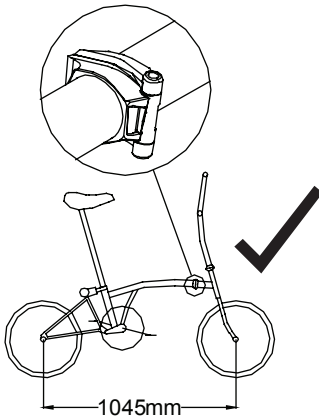

REAR BRAKE CABLE SET FOR H TYPE (REVERSE/RH LEVER)

- OUTER LENGTH 1370mm
- INNER LENGTH 1493mm
- Compatible with H Type bar & Brompton aluminium brake lever
- Not compatible with Short Wheelbase bikes
- Compatible with the MY18 brake caliper

BROMPTON

WARNING

This brake cable inner should under no circumstances be fitted to a 30 degree lever with an open clevis. 30 degree levers with the open clevis **MUST BE REPLACED**.

For more information please contact support@brompton.co.uk

WAARSHUWING

Deze rem-binnenkabel mag onder geen enkele omstandigheid op een (30 graden) remhendel met een open borging worden aangebracht. Dergelijke remhendels met een open borging **MOETEN VERVANGEN WORDEN**.