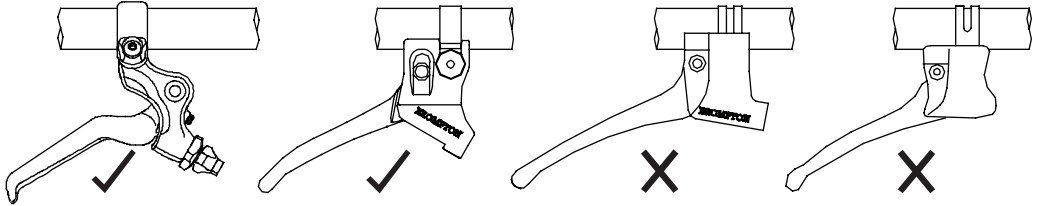

REAR BRAKE CABLE SET FOR H TYPE (REVERSE/RH LEVER)

- OUTER LENGTH 1370mm
- INNER LENGTH 1493mm
- Compatible with H Type bar & Brompton aluminium brake lever
- Not compatible with Short Wheelbase bikes
- Compatible with the MY18 brake caliper

BROMPTON

WARNING

This brake cable inner should under no circumstances be fitted to a 30 degree lever with an open clevis. 30 degree levers with the open clevis **MUST BE REPLACED**.

For more information please contact support@brompton.co.uk

WAARSHUWING

Deze rem-binnenkabel mag onder geen enkele omstandigheid op een (30 graden) remhendel met een open borging worden aangebracht. Dergelijke remhendels met een open borging **MOETEN VERVANGEN WORDEN**.