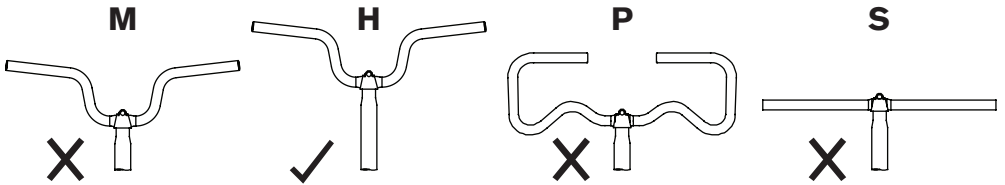

REAR BRAKE CABLE SET FOR H TYPE (REVERSE/RH LEVER)

- OUTER LENGTH 1370mm
- INNER LENGTH 1493mm
- Compatible with H Type bar & Brompton aluminium brake lever
- Not compatible with Short Wheelbase bikes
- Compatible with the MY18 brake caliper

BROMPTON

WARNING

This brake cable inner should under no circumstances be fitted to a 30 degree lever with an open clevis. 30 degree levers with the open clevis **MUST BE REPLACED**.

For more information please contact support@brompton.co.uk

WAARSHUWING

Deze rem-binnenkabel mag onder geen enkele omstandigheid op een (30 graden) remhendel met een open borging worden aangebracht. Dergelijke remhendels met een open borging **MOETEN VERVANGEN WORDEN**.

Neem voor meer informatie alstublieft contact op met support@brompton.co.uk

ADVERTENCIA

La parte interior de este cable de frenos bajo ninguna circunstancia debería instalarse en una palanca de 30 grados con horquilla abierta. Las palancas de 30 grados con una horquilla abierta **DEBEN SER SUSTITUIDAS**.