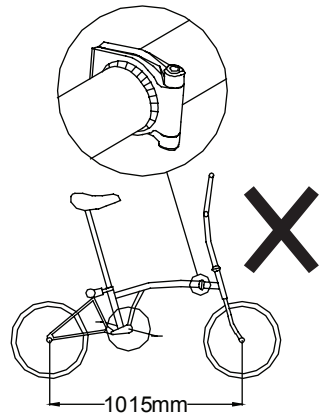

REAR BRAKE CABLE SET FOR H TYPE (REVERSE/RH LEVER)

- OUTER LENGTH 1370mm
- INNER LENGTH 1493mm
- Compatible with H Type bar & Brompton aluminium brake lever
- Not compatible with Short Wheelbase bikes
- Compatible with the MY18 brake caliper

BROMPTON

WARNING

This brake cable inner should under no circumstances be fitted to a 30 degree lever with an open clevis. 30 degree levers with the open clevis **MUST BE REPLACED**.

For more information please contact support@brompton.co.uk

WAARSHUWING

Deze rem-binnenkabel mag onder geen enkele omstandigheid op een (30 graden) remhendel met een open borging worden aangebracht. Dergelijke remhendels met een open borging **MOETEN VERVANGEN WORDEN**.