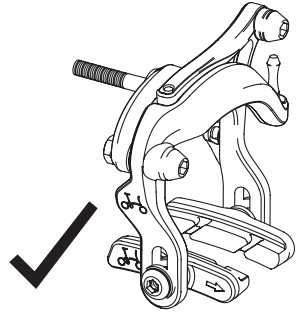

REAR BRAKE CABLE SET FOR H TYPE (REVERSE/RH LEVER)

- OUTER LENGTH 1370mm
- INNER LENGTH 1493mm
- Compatible with H Type bar & Brompton aluminium brake lever
- Not compatible with Short Wheelbase bikes
- Compatible with the MY18 brake caliper

BROMPTON

WARNING

This brake cable inner should under no circumstances be fitted to a 30 degree lever with an open clevis. 30 degree levers with the open clevis **MUST BE REPLACED**.

For more information please contact support@brompton.co.uk

WAARSHUWING

Deze rem-binnenkabel mag onder geen enkele omstandigheid op een (30 graden) remhendel met een open borging worden aangebracht. Dergelijke remhendels met een open borging **MOETEN VERVANGEN WORDEN**.