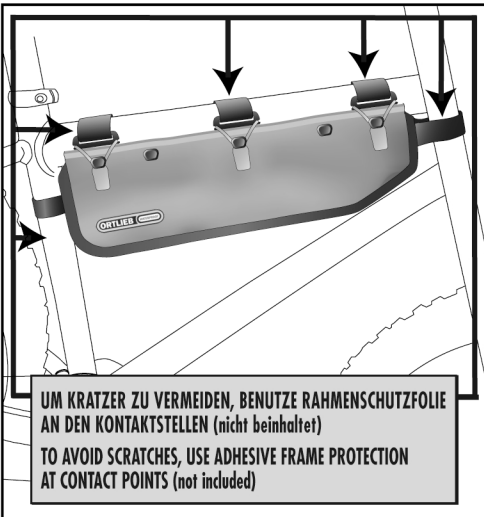

1.2

1.3

1.3 (> 40 mm)

1.3 (< 40 mm)