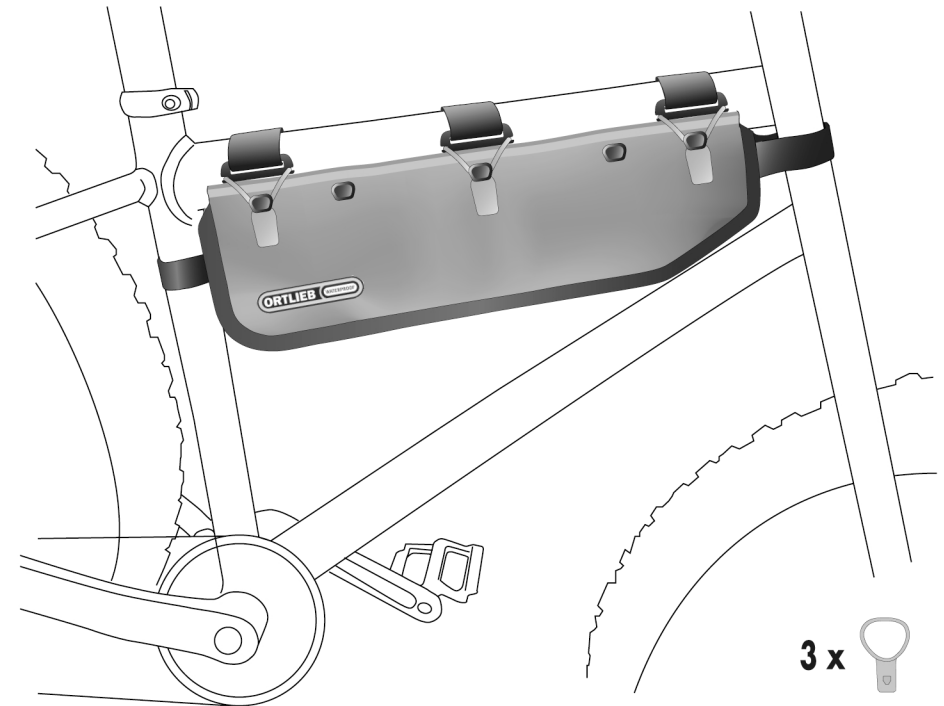

FRAME-PACK RC TOPTUBE

- DE MONTAGEANLEITUNG
- GB ASSEMBLY INSTRUCTIONS
- FR INSTRUCTIONS DE MONTAGE
- IT ISTRUZIONI DI MONTAGGIO
- NL MONTAGE HANDLEIDING
- DK MONTERINGSVEJLEDNING

- ES INSTRUCCIONES DE MONTAJE
- SE MONTERINGSANVISNING
- NO MONTERINGSANVISNING
- FI ASENNUSOHJEET
- PL INSTRUKCJA MONTAZU
- JP 装着方法