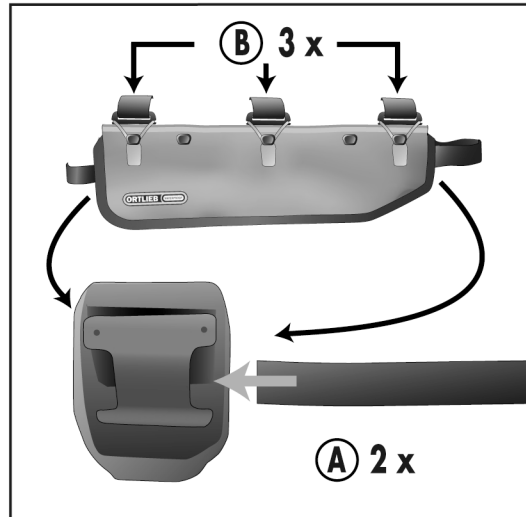

1.2

1.3

1.3 (> 40 mm)

1.3 (< 40 mm)