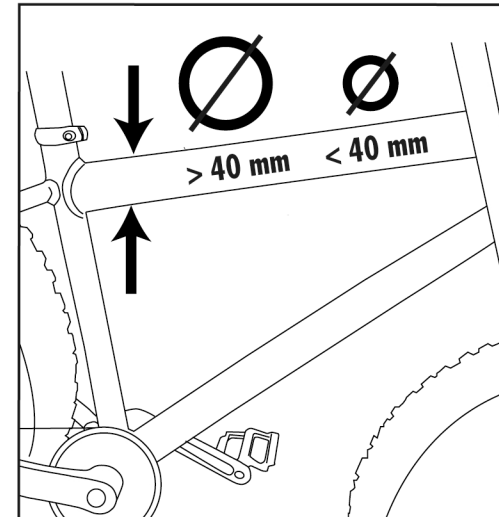

1.2

1.3

1.3 (> 40 mm)

1.3 (< 40 mm)