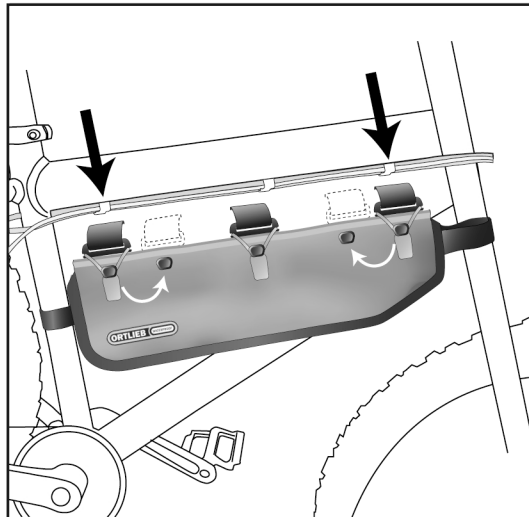

1.2

1.3

1.3 (> 40 mm)

1.3 (< 40 mm)