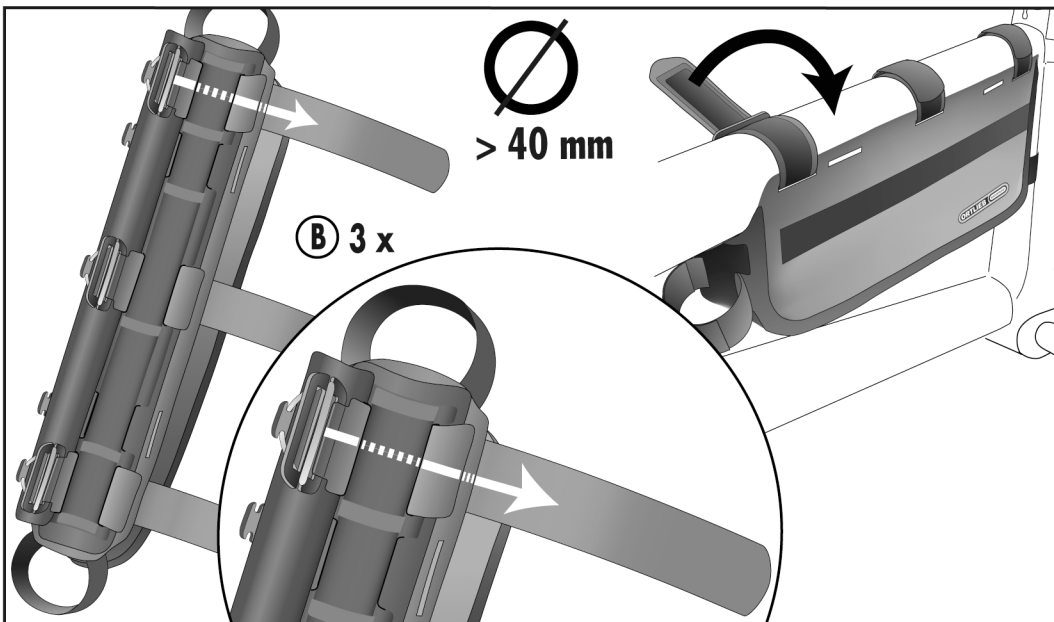

ACCESSORIES

+ = Art. # E221 Frame-Pack RC Spanngummi

FRAME-PACK RC TOPTUBE

- DE MONTAGEANLEITUNG
- GB ASSEMBLY INSTRUCTIONS
- FR INSTRUCTIONS DE MONTAGE
- IT ISTRUZIONI DI MONTAGGIO
- NL MONTAGE HANDLEIDING
- DK MONTERINGSVEJLEDNING

www.ortlieb.com

WA145 2620

1.2

1.3

1.3 (> 40 mm)

1.3 (< 40 mm)