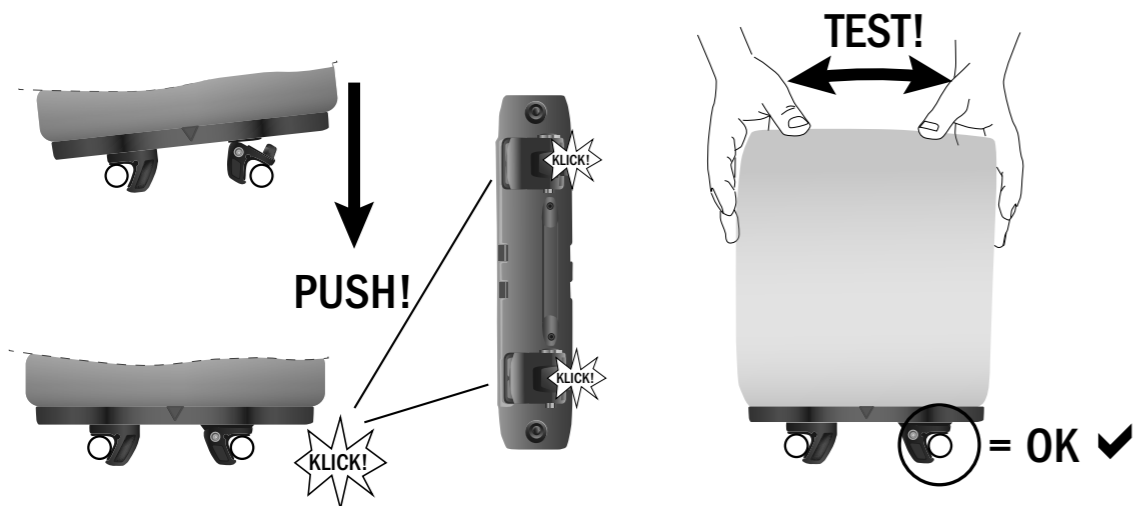

**A**

**B**

**CLOSE**

- 1. 100 km (60 miles)
- 2. 500 km (300 miles)
- 3. 1000 km (600 miles)
- 4. 1500 km (1000 miles)
- ...etc.

**FAHRRADKORB (RACK-LOCK)  
BICYCLE BASKET (RACK-LOCK)**

- DE MONTAGEANWEISUNG:
- EN ASSEMBLY INSTRUCTIONS:
- FR INSTRUCTIONS DE MONTAGE:
- IT ISTRUZIONI DI MONTAGGIO:
- NL MONTAGE HANDLEIDING:
- DK MONTERINGSVEJLEDNING:
- ES INSTRUCCIONES DE MONTAJE:
- SE MONTERINGSANVISNING:
- NO MONTERINGSANVISNING:
- FI ASENNUSOHJEET:
- PL INSTRUKCJA MONTAZU:
- JP 換気の良い所に保管してください。

**Option 2**

**Remove key + Lock system**