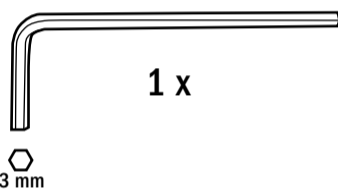

**A**

**B**

**CLOSE**

- 1. 100 km (60 miles)
- 2. 500 km (300 miles)
- 3. 1000 km (600 miles)
- 4. 1500 km (1000 miles)
- ...etc.

**FAHRRADKORB (RACK-LOCK)  
BICYCLE BASKET (RACK-LOCK)**

- DE MONTAGEANWEISUNG:
- EN ASSEMBLY INSTRUCTIONS:
- FR INSTRUCTIONS DE MONTAGE:
- IT ISTRUZIONI DI MONTAGGIO:
- NL MONTAGE HANDLEIDING:
- DK MONTERINGSVEJLEDNING:
- ES INSTRUCCIONES DE MONTAJE:
- SE MONTERINGSANVISNING:
- NO MONTERINGSANVISNING:
- FI ASENNUSOHJEET:
- PL INSTRUKCJA MONTAZU:
- JP 換気の良い所に保管してください。

2 x

1 x

3 mm

www.ortlieb.com

WA076 0317

**1**

**2**

**Option 1**