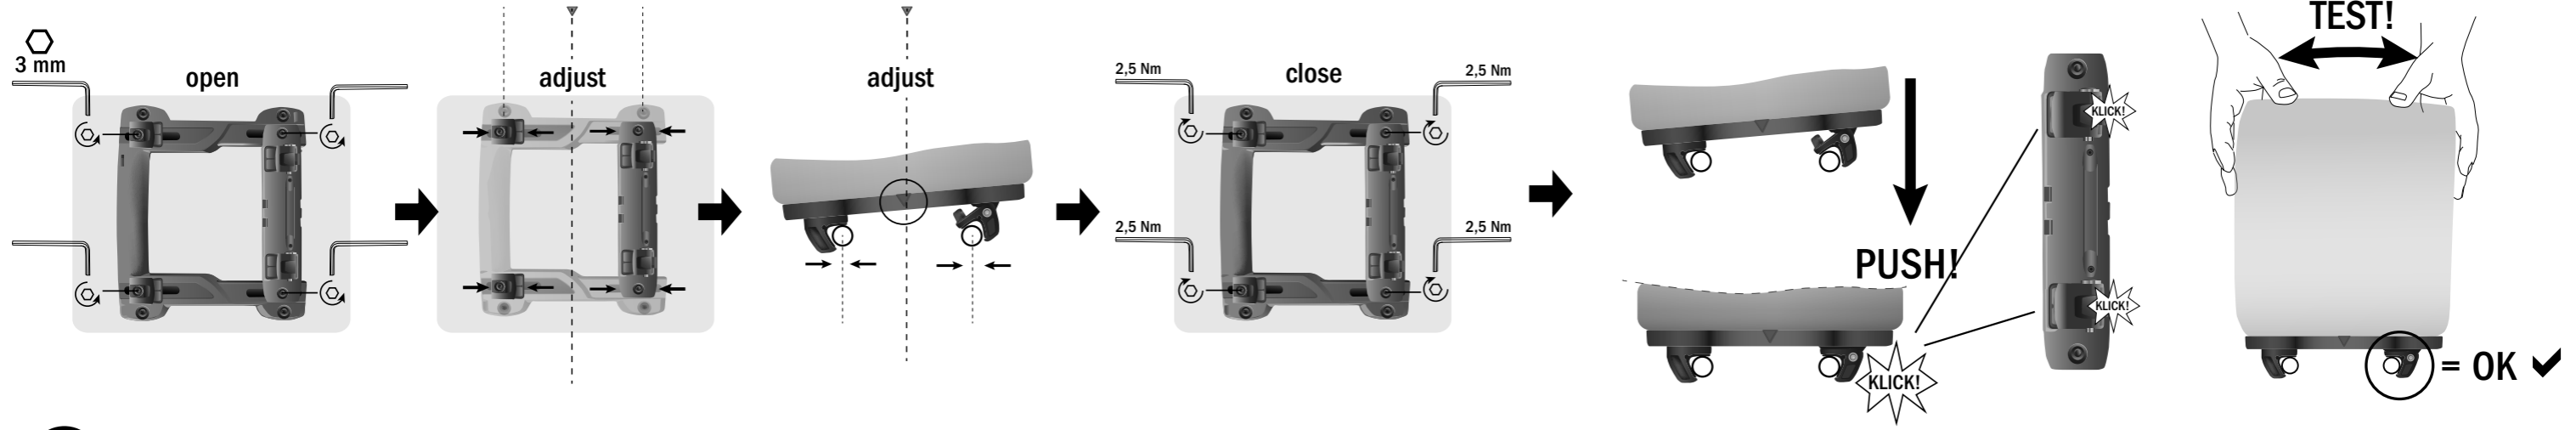

**A**

**B**

**CLOSE**

- 1. 100 km (60 miles)
- 2. 500 km (300 miles)
- 3. 1000 km (600 miles)
- 4. 1500 km (1000 miles)
- ...etc.

**FAHRRADKORB (RACK-LOCK)  
BICYCLE BASKET (RACK-LOCK)**

- DE MONTAGEANWEISUNG:
- EN ASSEMBLY INSTRUCTIONS:
- FR INSTRUCTIONS DE MONTAGE:
- IT ISTRUZIONI DI MONTAGGIO:
- NL MONTAGE HANDLEIDING:
- DK MONTERINGSVEJLEDNING:
- ES INSTRUCCIONES DE MONTAJE:
- SE MONTERINGSANVISNING:
- NO MONTERINGSANVISNING:
- FI ASENNUSOHJEET:
- PL INSTRUKCJA MONTAZU:
- JP 換気の良い所に保管してください。

**Option 2**

**Remove key + Lock system**