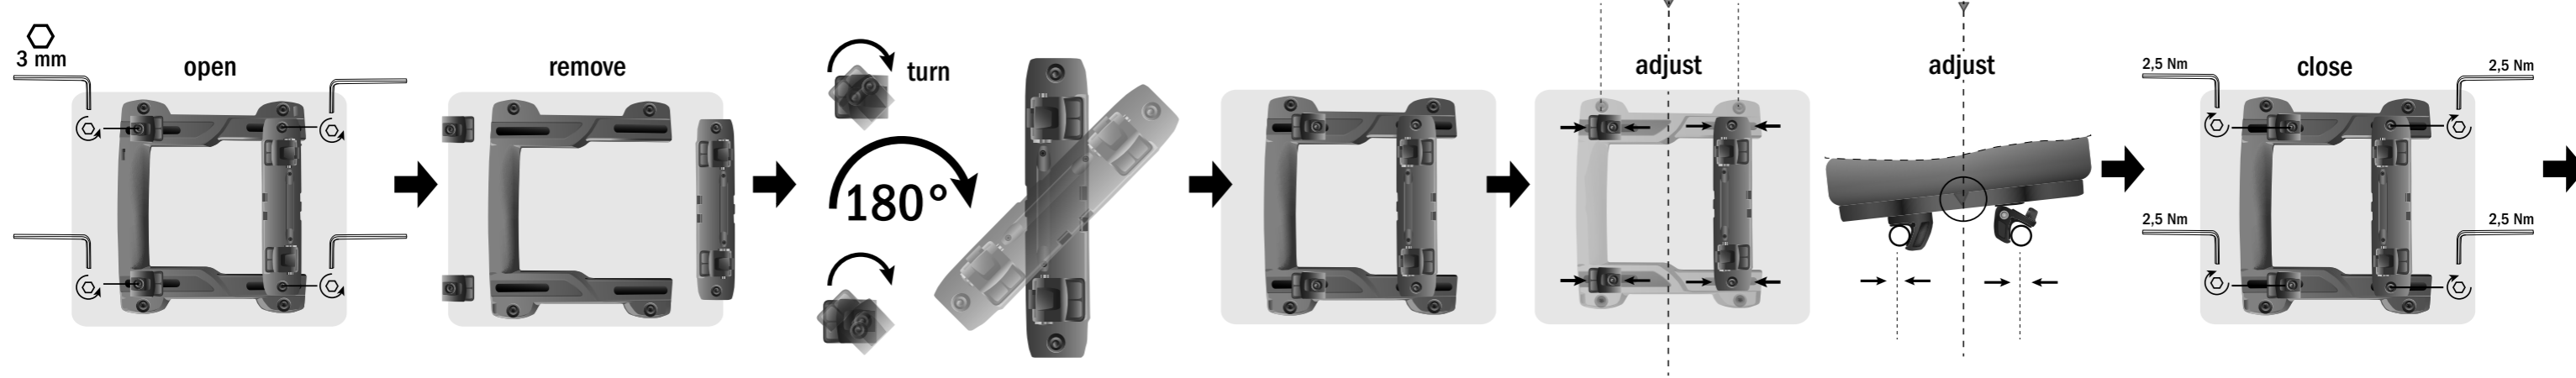

**A**

**B**

**CLOSE**

- 1. 100 km (60 miles)
- 2. 500 km (300 miles)
- 3. 1000 km (600 miles)
- 4. 1500 km (1000 miles)
- ...etc.

**FAHRRADKORB (RACK-LOCK)  
BICYCLE BASKET (RACK-LOCK)**

- DE MONTAGEANWEISUNG:
- EN ASSEMBLY INSTRUCTIONS:
- FR INSTRUCTIONS DE MONTAGE:
- IT ISTRUZIONI DI MONTAGGIO:
- NL MONTAGE HANDLEIDING:
- DK MONTERINGSVEJLEDNING:
- ES INSTRUCCIONES DE MONTAJE:
- SE MONTERINGSANVISNING:
- NO MONTERINGSANVISNING:
- FI ASENNUSOHJEET:
- PL INSTRUKCJA MONTAZU:
- JP 換気の良い所に保管してください。

2 x

1 x

3 mm

www.ortlieb.com

WA076 0317

**1**

**2**

**Option 1**

**Option 2**

**Remove key + Lock system**