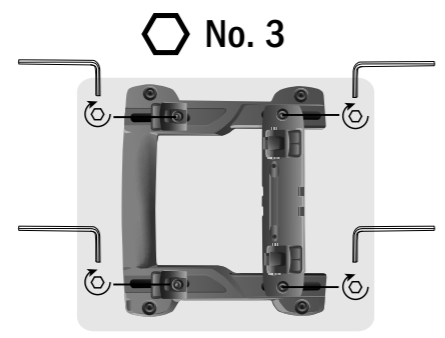

**A**

**B**

**CLOSE**

- 1. 100 km (60 miles)
- 2. 500 km (300 miles)
- 3. 1000 km (600 miles)
- 4. 1500 km (1000 miles)
- ...etc.

**FAHRRADKORB (RACK-LOCK)  
BICYCLE BASKET (RACK-LOCK)**

- DE MONTAGEANWEISUNG:
- EN ASSEMBLY INSTRUCTIONS:
- FR INSTRUCTIONS DE MONTAGE:
- IT ISTRUZIONI DI MONTAGGIO:
- NL MONTAGE HANDLEIDING:
- DK MONTERINGSVEJLEDNING:
- ES INSTRUCCIONES DE MONTAJE:
- SE MONTERINGSANVISNING:
- NO MONTERINGSANVISNING:
- FI ASENNUSOHJEET:
- PL INSTRUKCJA MONTAZU:
- JP 換気の良い所に保管してください。

2 x

1 x

3 mm

www.ortlieb.com

WA076 0317

**1**

**2**

**Option 1**