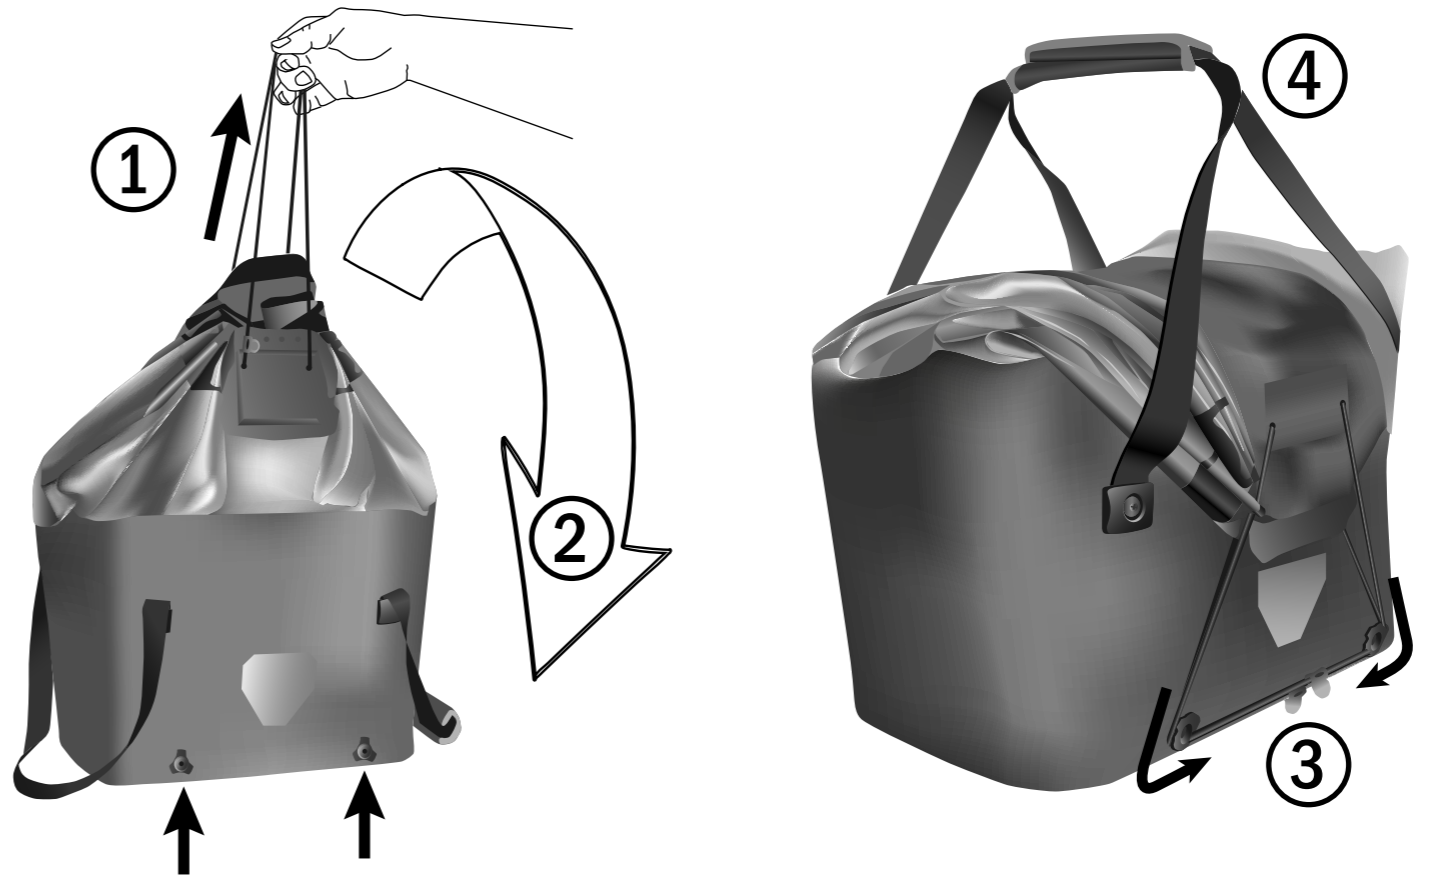

**A**

**B**

**CLOSE**

- 1. 100 km (60 miles)
- 2. 500 km (300 miles)
- 3. 1000 km (600 miles)
- 4. 1500 km (1000 miles)
- ...etc.

**FAHRRADKORB (RACK-LOCK)  
BICYCLE BASKET (RACK-LOCK)**

- DE MONTAGEANWEISUNG:
- EN ASSEMBLY INSTRUCTIONS:
- FR INSTRUCTIONS DE MONTAGE:
- IT ISTRUZIONI DI MONTAGGIO:
- NL MONTAGE HANDLEIDING:
- DK MONTERINGSVEJLEDNING:
- ES INSTRUCCIONES DE MONTAJE:
- SE MONTERINGSANVISNING:
- NO MONTERINGSANVISNING:
- FI ASENNUSOHJEET:
- PL INSTRUKCJA MONTAZU:
- JP 換気の良い所に保管してください。