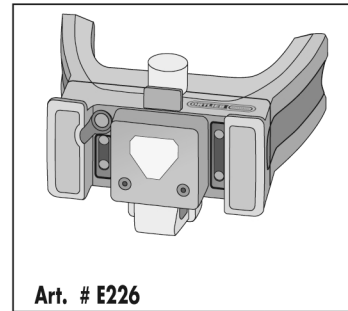

- LENKERTASCHE
- HANDLEBAR BAG
- SACOCHE POUR GUIDON
- BORSA DA MANUBRIO
- STUURTAS
- STYRTASKE
- BOLSA PARA MANILLAR
- STYRSTÅNGS VÄSKA
- STYREVESKE
- TANKOLAUKKU
- TOREBKA NA KIEROWNICE
- ハンドルバーバッグ

**! MOUNTING-SET REQUIRED**

**HANDLEBAR MOUNTING-SET**

**HANDLEBAR MOUNTING-SET WITH LOCK**

**HANDLEBAR MOUNTING-SET E-BIKE**

**HANDLEBAR MOUNTING-SET E-BIKE WITH LOCK**

**OPTION**

OPTION 1 USB

OPTION 1.1 POWERBANK

OPTION 2