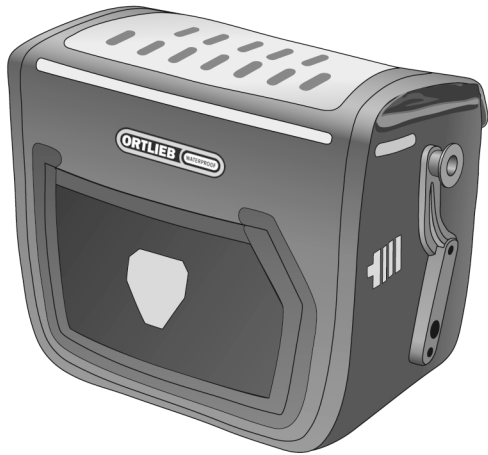

- LENKERTASCHE
- HANDLEBAR BAG
- SACOCHE POUR GUIDON
- BORSA DA MANUBRIO
- STUURTAS
- STYRTASKE
- BOLSA PARA MANILLAR
- STYRSTÅNGS VÄSKA
- STYREVESKE
- TANKOLAUKKU
- TOREBKA NA KIEROWNICE
- ハンドルバーバッグ

**! MOUNTING-SET REQUIRED**

**HANDLEBAR MOUNTING-SET**

**HANDLEBAR MOUNTING-SET WITH LOCK**

**HANDLEBAR MOUNTING-SET E-BIKE**

**HANDLEBAR MOUNTING-SET E-BIKE WITH LOCK**

**OPTION**

OPTION 1 USB

OPTION 1.1 POWERBANK

OPTION 2