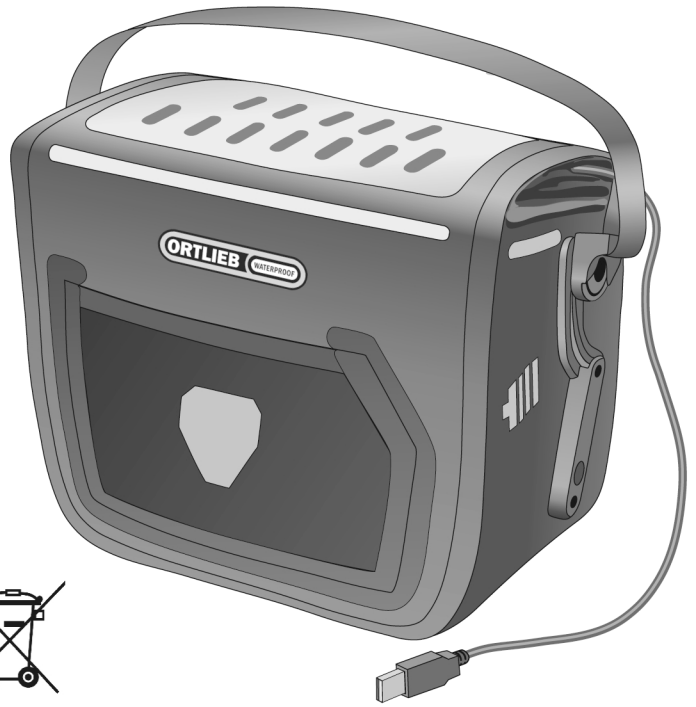

- LENKERTASCHE
- HANDLEBAR BAG
- SACOCHE POUR GUIDON
- BORSA DA MANUBRIO
- STUURTAS
- STYRTASKE
- BOLSA PARA MANILLAR
- STYRSTÅNGS VÄSKA
- STYREVESKE
- TANKOLAUKKU
- TOREBKA NA KIEROWNICE
- ハンドルバーバッグ

**! MOUNTING-SET REQUIRED**

**HANDLEBAR MOUNTING-SET**

**HANDLEBAR MOUNTING-SET WITH LOCK**

**HANDLEBAR MOUNTING-SET E-BIKE**

**HANDLEBAR MOUNTING-SET E-BIKE WITH LOCK**

**OPTION**

OPTION 1 USB

OPTION 1.1 POWERBANK

OPTION 2

OPTION 2.1

max. 5 kg

max. 5 kg