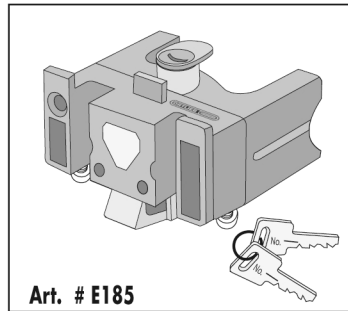

- LENKERTASCHE
- HANDLEBAR BAG
- SACOCHE POUR GUIDON
- BORSA DA MANUBRIO
- STUURTAS
- STYRTASKE
- BOLSA PARA MANILLAR
- STYRSTÅNGS VÄSKA
- STYREVESKE
- TANKOLAUKKU
- TOREBKA NA KIEROWNICE
- ハンドルバーバッグ

**! MOUNTING-SET REQUIRED**

**HANDLEBAR MOUNTING-SET**

**HANDLEBAR MOUNTING-SET WITH LOCK**

**HANDLEBAR MOUNTING-SET E-BIKE**

**HANDLEBAR MOUNTING-SET E-BIKE WITH LOCK**

**OPTION**

OPTION 1 USB

OPTION 1.1 POWERBANK

OPTION 2