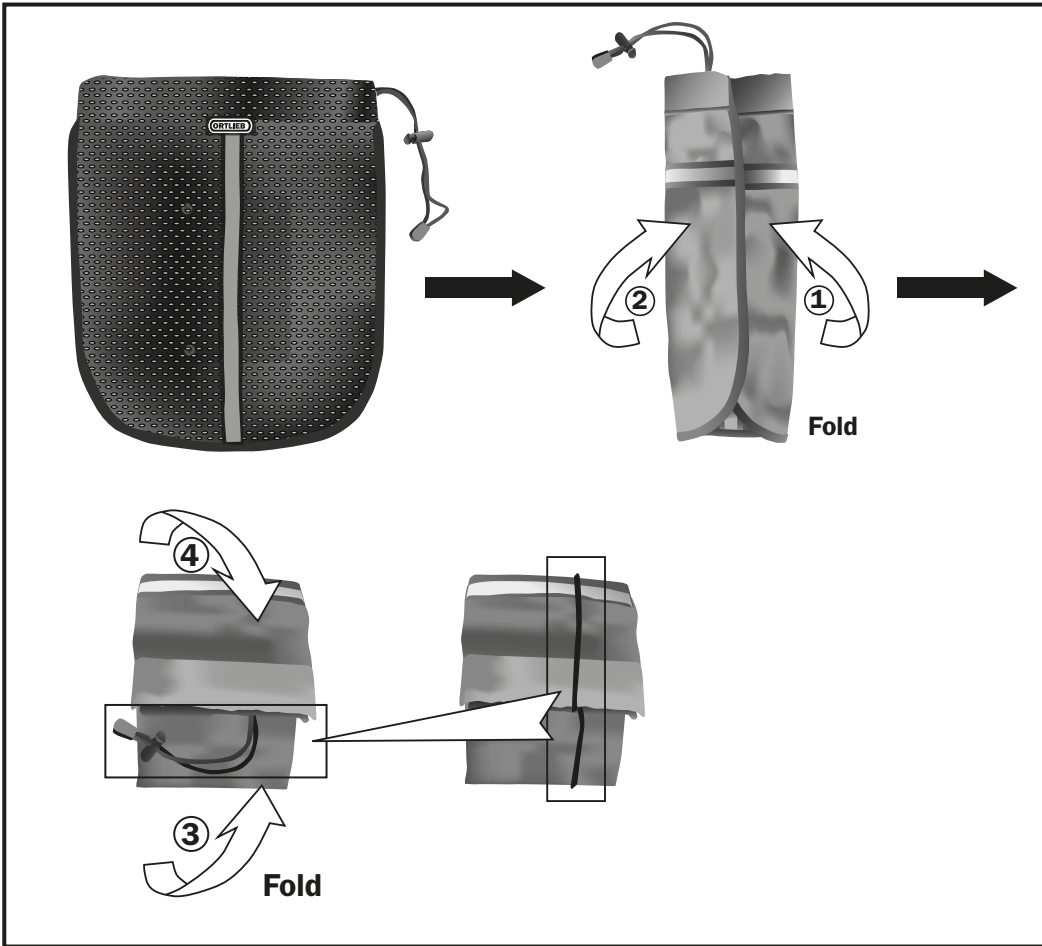

OPTIONEN / OPTIONS

ACCESSORIES

NETZAUSSENTASCHE MESH OUTER POCKET

ORTLIEB WATERPROOF

- | | | | |
|----|--------------------------|----|---------------------------|
| DE | MONTAGEANWEISUNG: | ES | INSTRUCCIONES DE MONTAJE: |
| EN | ASSEMBLY INSTRUCTIONS: | SE | MONTERINGSANVISNING: |
| FR | INSTRUCTIONS DE MONTAGE: | NO | MONTERINGSANVISNING: |
| IT | ISTRUZIONI DI MONTAGGIO: | FI | ASENNUSOHJEET: |
| NL | MONTAGE HANDLEIDING: | PL | INSTRUKCJA MONTAZU: |
| DK | MONTERINGSVEJLEDNING: | JP | 換気の良い所に保管してください。 |