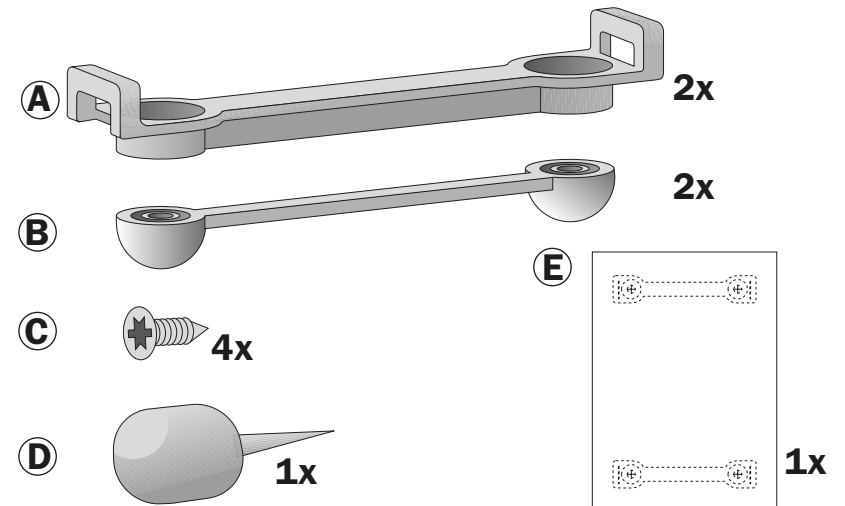

INHALT:
CONTENTS:
CONTENUTO:
INHOUD:
INDHOLD:
CONTENIDO:
INNEHÅLL:
INNHOLD:
SISÄLLYS:
ZAWARTOSC:
内容物