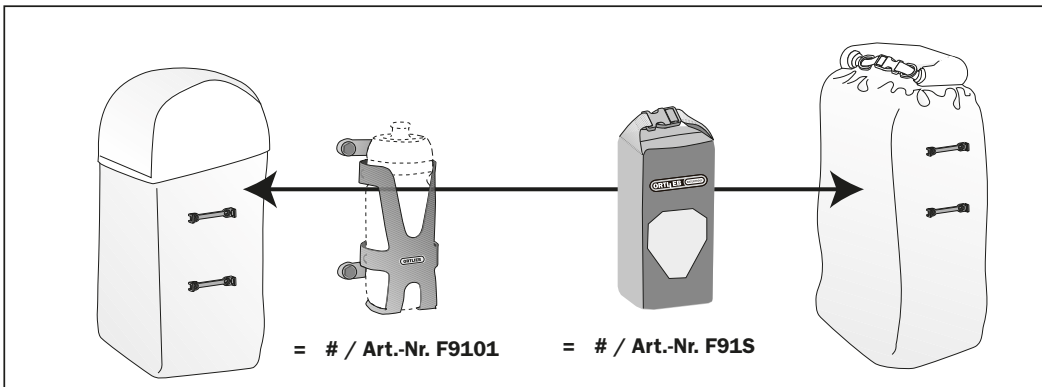

OPTIONEN / OPTIONS

ACCESSORIES

NETZAUSSENTASCHE MESH OUTER POCKET

ORTLIEB WATERPROOF

- | | | | |
|----|--------------------------|----|---------------------------|
| DE | MONTAGEANWEISUNG: | ES | INSTRUCCIONES DE MONTAJE: |
| EN | ASSEMBLY INSTRUCTIONS: | SE | MONTERINGSANVISNING: |
| FR | INSTRUCTIONS DE MONTAGE: | NO | MONTERINGSANVISNING: |
| IT | ISTRUZIONI DI MONTAGGIO: | FI | ASENNUSOHJEET: |
| NL | MONTAGE HANDLEIDING: | PL | INSTRUKCJA MONTAZU: |
| DK | MONTERINGSVEJLEDNING: | JP | 換気の良い所に保管してください。 |