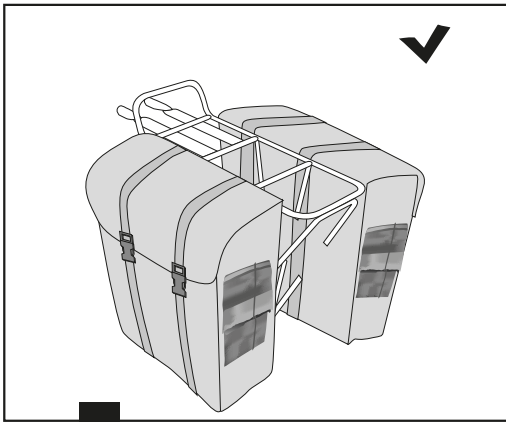

OPTIONEN / OPTIONS

ACCESSORIES

NETZAUSSENTASCHE MESH OUTER POCKET

ORTLIEB WATERPROOF

- | | | | |
|----|--------------------------|----|---------------------------|
| DE | MONTAGEANWEISUNG: | ES | INSTRUCCIONES DE MONTAJE: |
| EN | ASSEMBLY INSTRUCTIONS: | SE | MONTERINGSANVISNING: |
| FR | INSTRUCTIONS DE MONTAGE: | NO | MONTERINGSANVISNING: |
| IT | ISTRUZIONI DI MONTAGGIO: | FI | ASENNUSOHJEET: |
| NL | MONTAGE HANDLEIDING: | PL | INSTRUKCJA MONTAZU: |
| DK | MONTERINGSVEJLEDNING: | JP | 換気の良い所に保管してください。 |

INHALT:
CONTENTS:
CONTENUTO:
INHOUD:
INDHOLD:
CONTENIDO:
INNEHÅLL:
INNHOLD:
SISÄLLYS:
ZAWARTOSC:
内容物

OPTION

OPTION

1

2

Ortlieb Back-Roller Classic, Plus, City

Ortlieb Bike-Packer Classic, Plus

Ortlieb Bike-Shopper